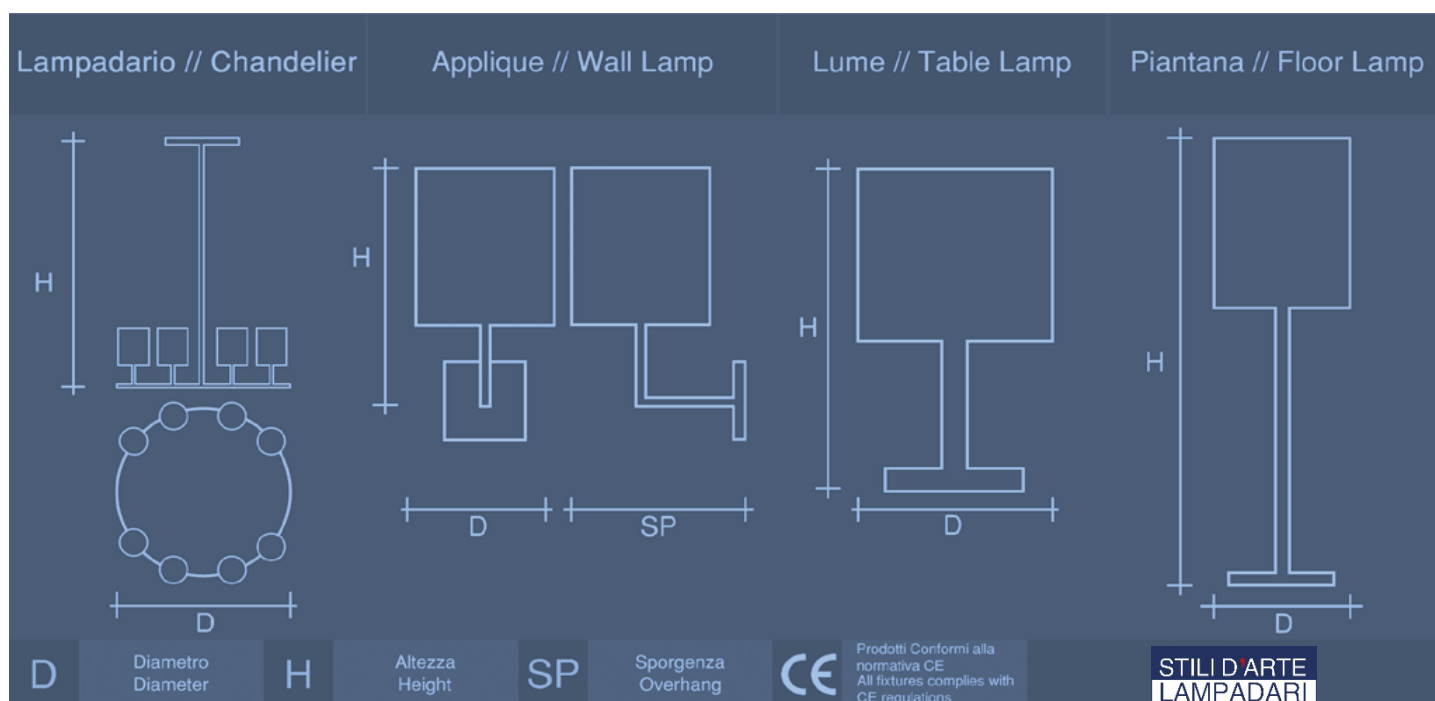

collection ZEUS

D

Diametro
Diameter

H

Altezza
Height

SP

Sporgenza
Overhang

CE

Prodotti Conformi alla
normativa CE
All fixtures complies with
CE regulations

STILI D'ARTE
LAMPADARI

AMBRA CON BOBECHE

	Diametro Diameter	Altezza Height	Sporgenza Overhang	Potenza Power
330/3L lampadario 3 luci senza paralumi 3 lights chandelier without lampshades	60 cm	55 cm		3 (E14) x 40W
330/3LP lampadario 3 luci con paralumi 3 lights chandelier with lampshades	65 cm	55 cm		3 (E14) x 40W
330/5L lampadario 5 luci senza paralumi 5 lights chandelier without lampshades	70 cm	55 cm		5 (E14) x 40W
330/5LP lampadario 5 luci con paralumi 5 lights chandelier with lampshades	75 cm	55 cm		5 (E14) x 40W
330/6L lampadario 6 luci senza paralumi 6 lights chandelier without lampshades	70 cm	55 cm		6 (E14) x 40W

Finitura: dorato
Finish: golden

Prodotti conformi
alla normativa CE

All fixtures are
according to CE

segue ►