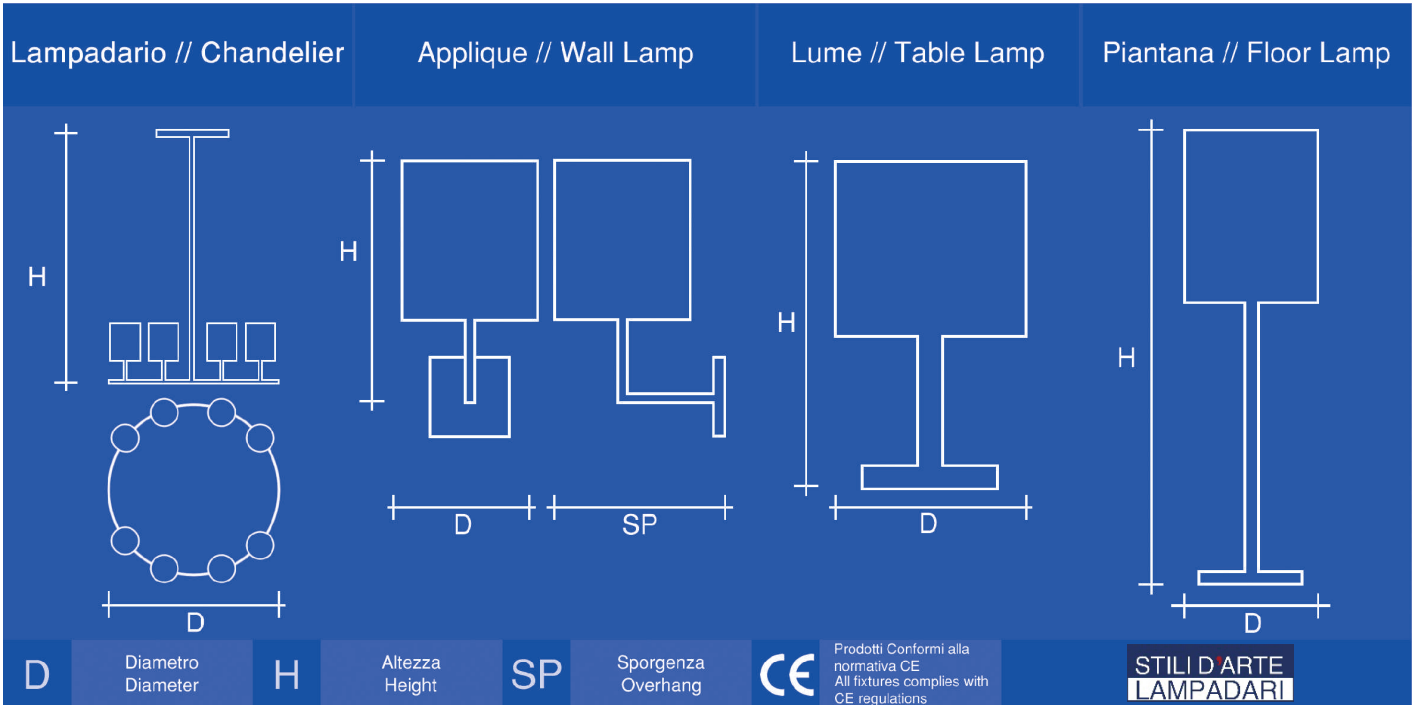

# collection venix

D

Diametro  
Diameter

H

Altezza  
Height

SP

Sporgenza  
Overhang

CE

## ORO SPUGNATO

	Diametro Diameter	Altezza Height	Sporgenza Overhang	Potenza Power
<b>510/3I</b> lampadario 3 luci 3 lights chandelier	65 cm	67 cm		3 (E14) x 40W
<b>510/5I</b> lampadario 5 luci 5 lights chandelier	75 cm	67 cm		5 (E14) x 40W
<b>510/6I</b> lampadario 6 luci 6 lights chandelier	82 cm	67 cm		6 (E14) x 40W
<b>510/8I</b> lampadario 8 luci 8 lights chandelier	87 cm	67 cm		8 (E14) x 40W
<b>510/ap2I</b> applique 2 luci 2 lights wall light	50 cm	18 cm	29 cm	2 (E14) x 40W
<b>510/lp1I</b> lume piccolo 1 luce 1 light small lamp	25 cm	47 cm		1 (E14) x 40W
<b>510/lg1I</b> lume grande 1 luce 1 light big lamp	40 cm	69 cm		1 (E27) x 60W
<b>510/P1I</b> piantana 1 luce 1 light stand	50 cm	181 cm		1 (E27) x 150W

## BIANCO

	Diametro <i>Diameter</i>	Altezza <i>Height</i>	Sporgenza <i>Overhang</i>	Potenza <i>Power</i>
<b>511/3L</b> lampadario 3 luci 3 lights chandelier	65 cm	69 cm		3 (E14) x 40W
<b>511/5L</b> lampadario 5 luci 5 lights chandelier	75 cm	59 cm		5 (E14) x 40W
<b>511/6L</b> lampadario 6 luci 6 lights chandelier	82 cm	69 cm		6 (E14) x 40W
<b>511/8L</b> lampadario 8 luci 8 lights chandelier	82 cm	69 cm		8 (E14) x 40W
<b>511/AP2L</b> applique 2 luci 2 lights wall light	50 cm	18 cm	29 cm	2 (E14) x 40W
<b>511/LP1L</b> lume piccolo 1 luce 1 light small lamp	25 cm	47 cm		1 (E14) x 40W
<b>511/LG1L</b> lume grande 1 luce 1 light big lamp	40 cm	69 cm		1 (E27) x 60W
<b>511/P1L</b> piantana 1 luce 1 light stand	50 cm	181 cm		1 (E27) x 150W