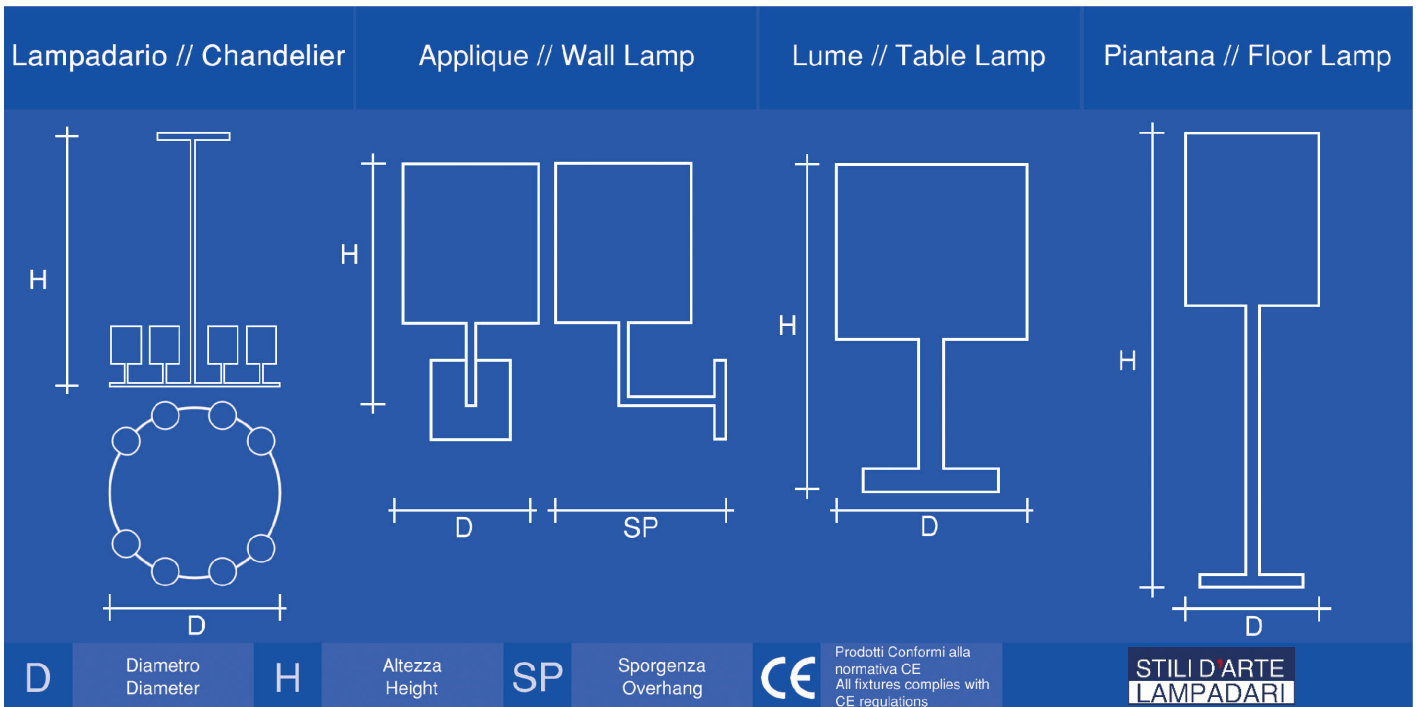

collection VANITY

STILI D'ARTE
LAMPADARI

	Diametro <i>Diameter</i>	Altezza <i>Height</i>	Sporgenza <i>Overhang</i>	Potenza <i>Power</i>
500/3L lampadario 3 luci senza paralumi 3 lights chandelier without lampshades	60 cm	62 cm		3 (E14) x 40W
500/3LP lampadario 3 luci con paralumi 3 lights chandelier with lampshades	65 cm	62 cm		3 (E14) x 40W
500/5L lampadario 5 luci senza paralumi 5 lights chandelier without lampshades	70 cm	62 cm		5 (E14) x 40W
500/5LP lampadario 5 luci con paralumi 5 lights chandelier with lampshades	75 cm	62 cm		5 (E14) x 40W
500/6L lampadario 6 luci senza paralumi 6 lights chandelier without lampshades	70 cm	62 cm		6 (E14) x 40W

Finitura: dorato/cromato
Finish: golden/chrome

Prodotti conformi
alla normativa **CE**

All fixtures are
according to **CE**

segue ►

	Diametro <i>Diameter</i>	Altezza <i>Height</i>	Sporgenza <i>Overhang</i>	Potenza <i>Power</i>
500/6LP lampadario 6 luci con paralumi 6 lights chandelier with lampshades	75 cm	62 cm		6 (E14) x 40W
500/8L lampadario 8 luci senza paralumi 8 lights chandelier without lampshades	90 cm	62 cm		8 (E14) x 40W
500/8LP lampadario 8 luci con paralumi 8 lights chandelier with lampshades	95 cm	62 cm		8 (E14) x 40W
500/AP2L applique 2 luci senza paralumi 2 lights wall light without lampshades	43 cm	31 cm	27 cm	2 (E14) x 40W
500/AP2LP applique 2 luci con paralumi 2 lights wall light with lampshades	48 cm	31 cm	27 cm	2 (E14) x 40W
500/LP1L lume piccolo 1 luce 1 light small lamp	25 cm	44 cm		1 (E14) x 40W
500/LG1L lume grande 1 luce 1 light big lamp	40 cm	63 cm		1 (E27) x 60W
500/P1L piantana 1 luce 1 light stand	50 cm	177 cm		1 (E27) x 150W