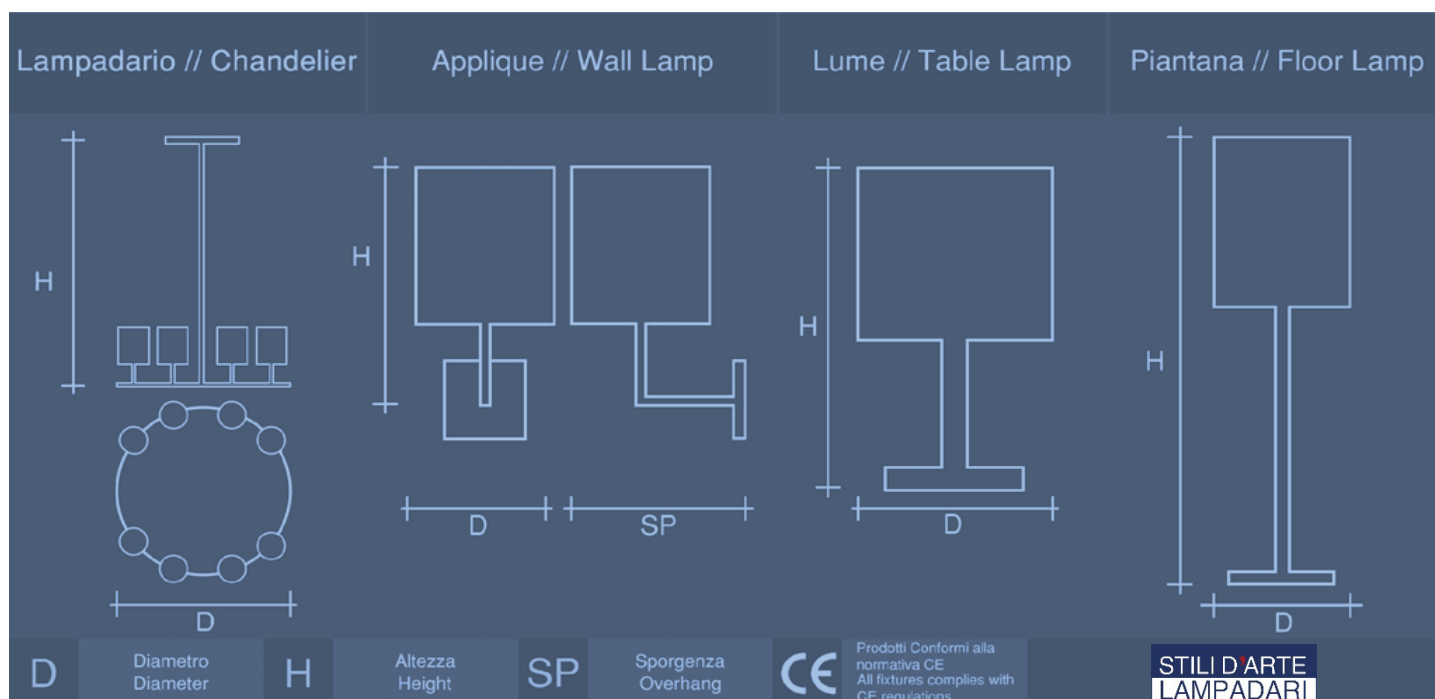

# collection TOPAZIO

	Diametro <i>Diameter</i>	Altezza <i>Height</i>	Sporgenza <i>Overhang</i>	Potenza <i>Power</i>
<b>320/3L</b> lampadario 3 luci senza paralumi 3 lights chandelier without lampshades	60 cm	65 cm		3 (E14) x 40W
<b>320/3LP</b> lampadario 3 luci con paralumi 3 lights chandelier with lampshades	65 cm	65 cm		3 (E14) x 40W
<b>320/5L</b> lampadario 5 luci senza paralumi 5 lights chandelier without lampshades	70 cm	65 cm		5 (E14) x 40W
<b>320/5LP</b> lampadario 5 luci con paralumi 5 lights chandelier with lampshades	75 cm	65 cm		5 (E14) x 40W
<b>320/6L</b> lampadario 6 luci senza paralumi 6 lights chandelier without lampshades	70 cm	65 cm		6 (E14) x 40W

**Finitura:** oro francese  
*Finish: French gold*

Prodotti conformi  
alla normativa **CE**

*All fixtures are*  
according to **CE**

segue ►

	<b>Diametro</b> <i>Diameter</i>	<b>Altezza</b> <i>Height</i>	<b>Sporgenza</b> <i>Overhang</i>	<b>Potenza</b> <i>Power</i>
<b>320/LG5L</b> lume grande 5 luci con pendagliera in swarovski 5 lights big lamp with swarovski pendants	50 cm	95 cm		5 (E14) x 40W
<b>320/S3L</b> sospensione 3 luci 3 lights suspension	50 cm	55 cm		3 (E14) x 40W
<b>320/P3L</b> piantana 3 luci 3 lights stand	50 cm	182 cm		3 (E14) x 40W