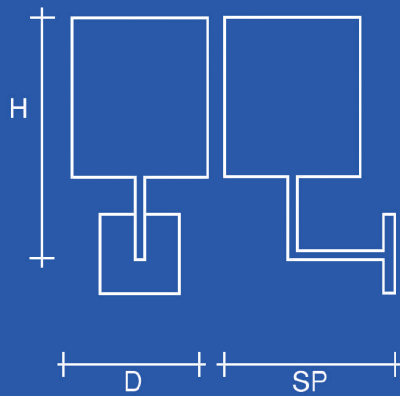

collection sydney

Lampadario // Chandelier

Applique // Wall Lamp

Lume // Table Lamp

Piantana // Floor Lamp

D

Diametro
Diameter

H

Altezza
Height

SP

Sporgenza
Overhang

CE

Prodotti Conformi alla
normativa CE
All fixtures complies with
CE regulations

STILI D'ARTE
LAMPADARI

CROMO

	Diametro Diameter	Altezza Height	Sporgenza Overhang	Potenza Power
490/pl3l plafoniera 3 luci 3 lights fixture	32 cm	43 cm		3 (G9) x 40W
490/pl4l plafoniera 4 luci 4 lights fixture	50 cm	60 cm		4 (G9) x 40W
490/pl6l plafoniera 6 luci 6 lights fixture	50 cm	70 cm		6 (G9) x 40W
490/ap1l applique 1 luce 1 light wall light	26 cm	35 cm	21 cm	1 (G9) x 40W

Finitura: cromato
Finish: chrome

Prodotti conformi
alla normativa CE

All fixtures are
according to CE

ORO

	Diametro Diameter	Altezza Height	Sporgenza Overhang	Potenza Power
491/pl3l plafoniera 3 luci 3 lights fixture	32 cm	43 cm		3 (G9) x 40W
491/pl4l plafoniera 4 luci 4 lights fixture	50 cm	60 cm		4 (G9) x 40W
491/pl6l plafoniera 6 luci 6 lights fixture	50 cm	70 cm		6 (G9) x 40W
491/ap1l applique 1 luce 1 light wall light	26 cm	35 cm	21 cm	1 (G9) x 40W

Finitura: dorato
Finish: golden

Prodotti conformi
alla normativa CE

All fixtures are
according to CE