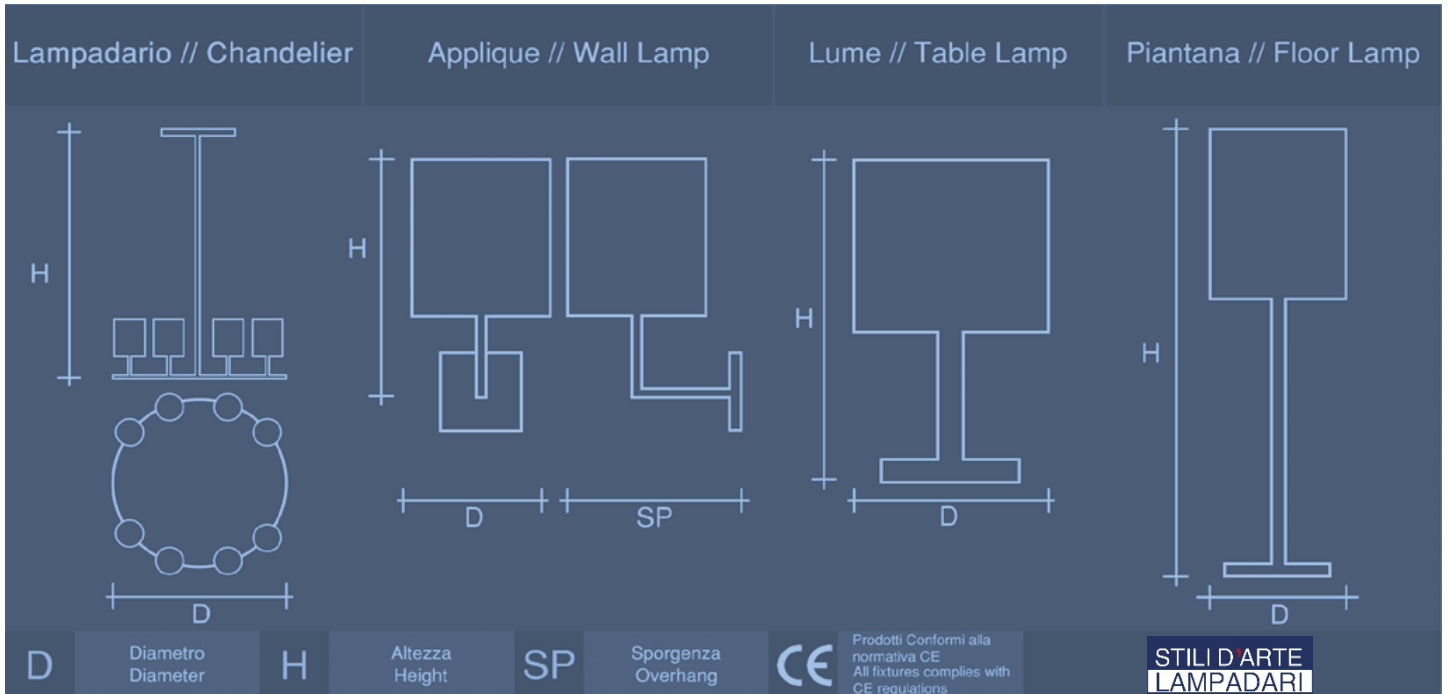

collection ROSY

AMBRA

	Diametro Diameter	Altezza Height	Sporgenza Overhang	Potenza Power
270/3L lampadario 3 luci 3 lights chandelier	60 cm	75 cm		3 (E14) x 40W
270/5L lampadario 5 luci 5 lights chandelier	70 cm	75 cm		5 (E14) x 40W
270/6L lampadario 6 luci 6 lights chandelier	70 cm	75 cm		6 (E14) x 40W
270/8L lampadario 8 luci 8 lights chandelier	80 cm	75 cm		8 (E14) x 40W
270/AP2L applique 2 luci 2 lights wall light	36 cm	29 cm	23 cm	2 (E14) x 40W
270/LP1L lume piccolo 1 luce 1 light small lamp	20 cm	40 cm		1 (E14) x 40W
270/LG1L lume grande 1 luce 1 light big lamp	35 cm	67 cm		1 (E27) x 60W

Finitura: dorato/cromato
Finish: golden/chrome

Prodotti conformi
alla normativa **CE**

*All fixtures are
according to **CE***

TRASPARENTE

271 - L'articolo **271 Rosy Trasparente** ha le stesse caratteristiche e prezzi dell'articolo **270 Rosy Ambra**.