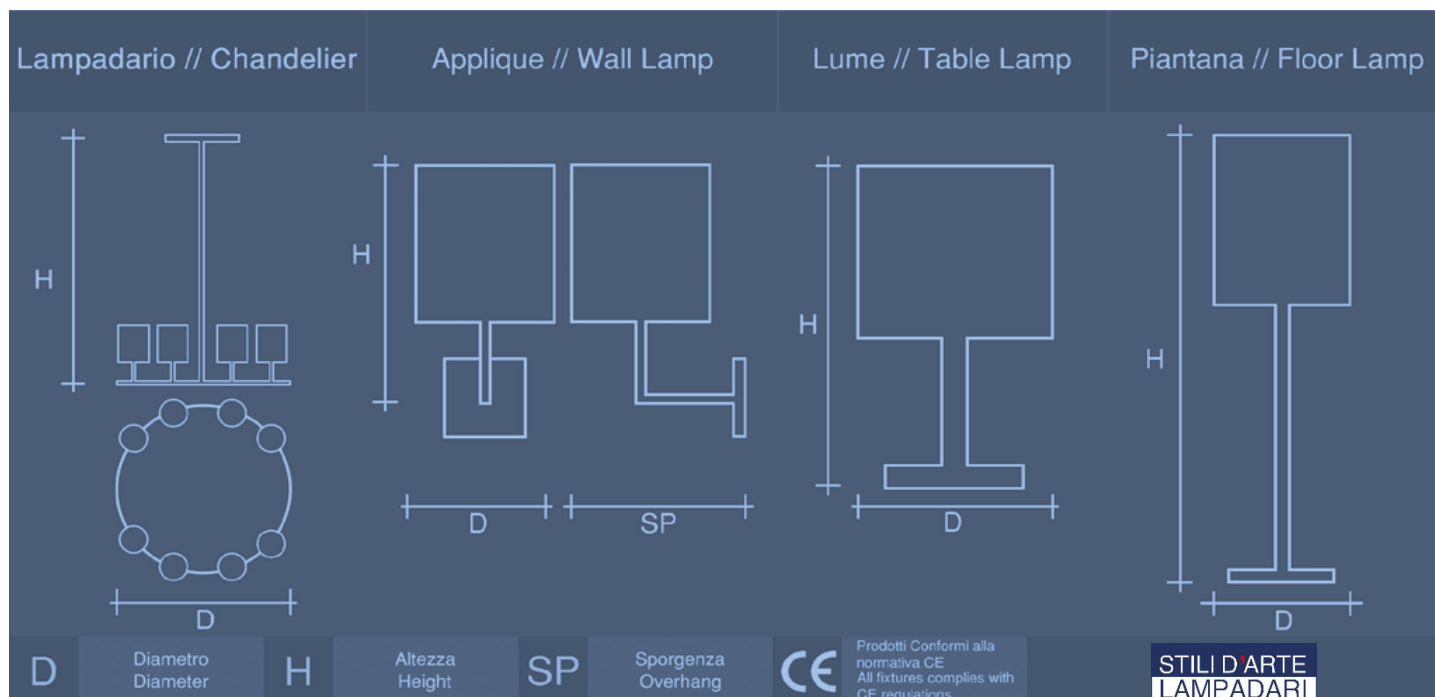

collection ROMANTICA

D

Diametro
Diameter

H

Altezza
Height

SP

Sporgenza
Overhang

CE

Prodotti Conformi alla
normativa CE
All fixtures complies with
CE regulationsSTILI D'ARTE
LAMPADARI

	Diametro Diameter	Altezza Height	Sporgenza Overhang	Potenza Power
260/3L lampadario 3 luci 3 lights chandelier	60 cm	62 cm		3 (E14) x 40W
260/5L lampadario 5 luci 5 lights chandelier	70 cm	62 cm		5 (E14) x 40W
260/6L lampadario 6 luci 6 lights chandelier	70 cm	62 cm		6 (E14) x 40W
260/8L lampadario 8 luci 8 lights chandelier	80 cm	62 cm		8 (E14) x 40W
260/AP2L applique 2 luci 2 lights wall light	44 cm	32 cm	27 cm	2 (E14) x 40W
260/LP1L lume piccolo 1 luce 1 light small lamp	20 cm	39 cm		1 (E14) x 40W
260/LG1L lume grande 1 luce 1 light big lamp	35 cm	58 cm		1 (E27) x 60W
260/P1L piantana 1 luce 1 light stand	45 cm	168 cm		1 (E27) x 150W