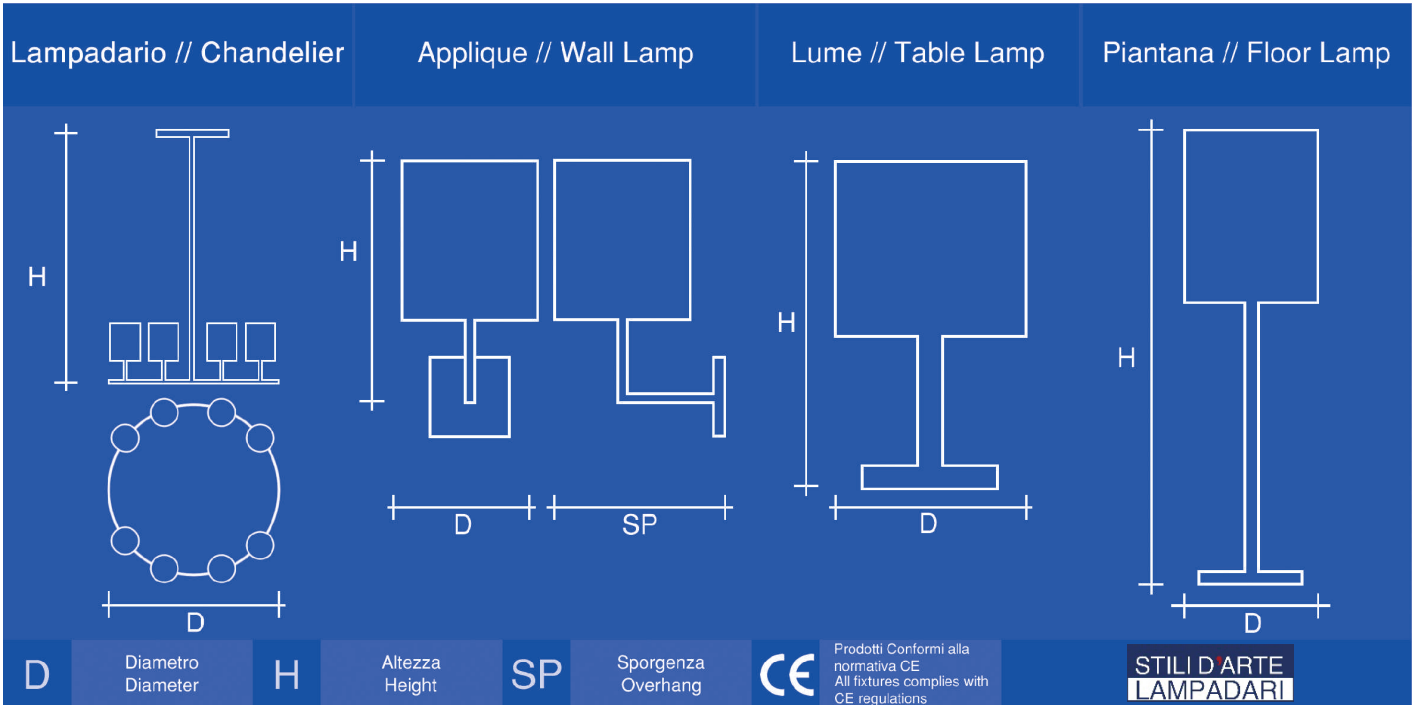

# collection RING GLICINE

D

Diametro  
Diameter

H

Altezza  
Height

SP

Sporgenza  
Overhang

CE

Prodotti Conformi alla  
normativa CE  
All fixtures complies with  
CE regulationsSTILI D'ARTE  
LAMPADARI

	Diametro Diameter	Altezza Height	Sporgenza Overhang	Potenza Power
<b>253/3L</b> lampadario 3 luci senza paralumi 3 lights chandelier without lampshades	60 cm	60 cm		3 (E14) x 40W
<b>253/3LP</b> lampadario 3 luci con paralumi 3 lights chandelier with lampshades	65 cm	60 cm		3 (E14) x 40W
<b>253/5L</b> lampadario 5 luci senza paralumi 5 lights chandelier without lampshades	70 cm	60 cm		5 (E14) x 40W
<b>253/5LP</b> lampadario 5 luci con paralumi 5 lights chandelier with lampshades	75 cm	60 cm		5 (E14) x 40W
<b>253/6L</b> lampadario 6 luci senza paralumi 6 lights chandelier without lampshades	70 cm	60 cm		6 (E14) x 40W

Finitura: cromato  
Finish: chromeProdotti conformi  
alla normativa CEAll fixtures are  
according to CE

	<b>Diametro</b> <i>Diameter</i>	<b>Altezza</b> <i>Height</i>	<b>Sporgenza</b> <i>Overhang</i>	<b>Potenza</b> <i>Power</i>
<b>253/6LP</b> lampadario 6 luci con paralumi 6 lights chandelier with lampshades	75 cm	60 cm		6 (E14) x 40W
<b>253/8L</b> lampadario 8 luci senza paralumi 8 lights chandelier without lampshades	80 cm	60 cm		8 (E14) x 40W
<b>253/8LP</b> lampadario 8 luci con paralumi 8 lights chandelier with lampshades	85 cm	60 cm		8 (E14) x 40W
<b>253/AP2L</b> applique 2 luci senza paralumi 2 lights wall light without lampshades	43 cm	14 cm	26 cm	2 (E14) x 40W
<b>253/AP2LP</b> applique 2 luci con paralumi 2 lights wall light with lampshades	48 cm	18 cm	29 cm	2 (E14) x 40W
<b>253/LP1L</b> lume piccolo 1 luce 1 light small lamp	25 cm	46 cm		1 (E14) x 40W
<b>253/LG1L</b> lume grande 1 luce 1 light big lamp	40 cm	72 cm		1 (E27) x 60W
<b>253/P1L</b> piantana 1 luce 1 light stand	50 cm	180 cm		1 (E27) x 150W