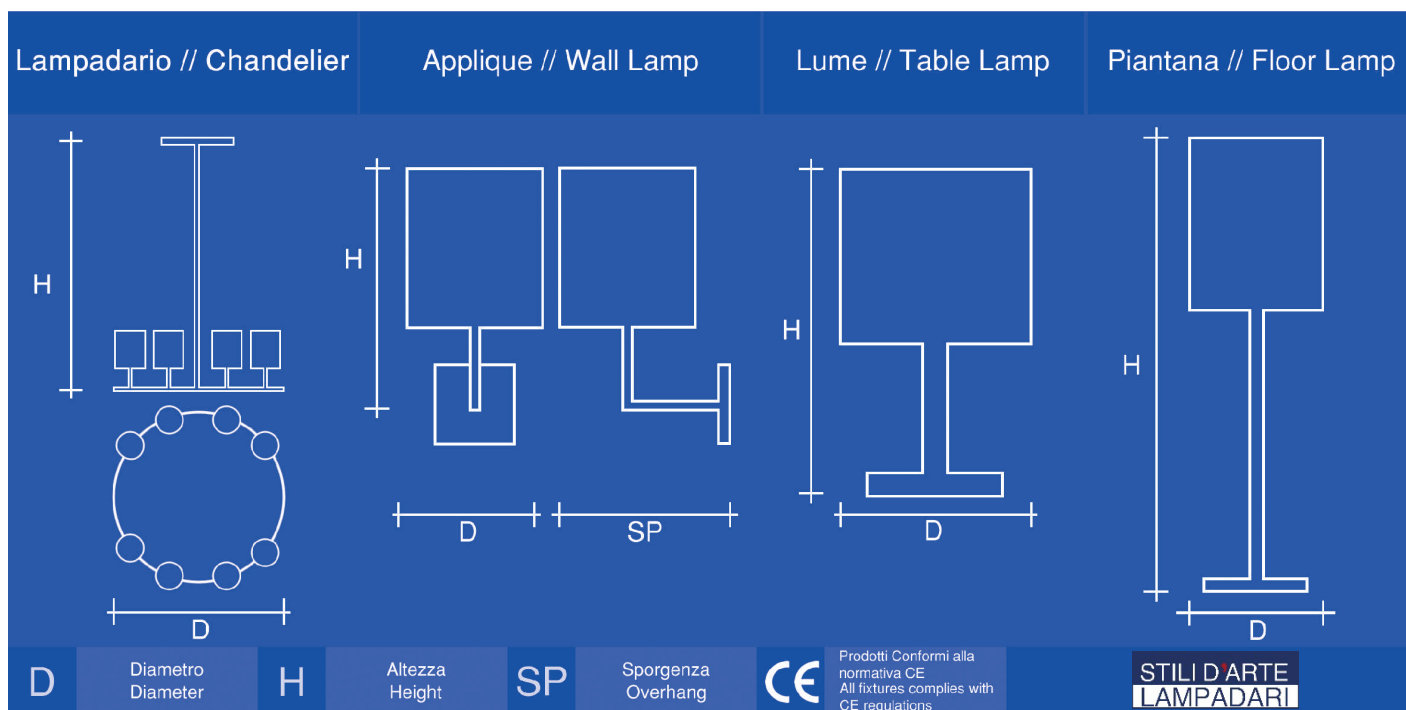

collection PIRAMIDE

D

Diametro
Diameter

H

Altezza
Height

SP

Sporgenza
Overhang

Prodotti Conformi alla
normativa CE
All fixtures complies with
CE regulations

**STILI D'ARTE
LAMPADARI**

	Diametro Diameter	Altezza Height	Sporgenza Overhang	Potenza Power
430/3L lampadario 3 luci 3 lights chandelier	60 cm	64 cm		3 (E14) x 40W
430/5L lampadario 5 luci 5 lights chandelier	70 cm	64 cm		5(E14) x 40W
430/6L lampadario 6 luci 6 lights chandelier	75 cm	64 cm		6 (E14) x 40W
430/8L lampadario 8 luci 8 lights chandelier	83 cm	64 cm		8 (E14) x 40W
430/8+4L lampadario 12 luci 12 lights chandelier	95 cm	70 cm		12 (E14) x 40W

Finitura: oro francese
Finish: french gold

Prodotti conformi
alla normativa **CE**

All fixtures are
according to **CE**

segue ▶

	Diametro <i>Diameter</i>	Altezza <i>Height</i>	Sporgenza <i>Overhang</i>	Potenza <i>Power</i>
430/AP1L applique 1 luce 1 light wall light	14 cm	18 cm	20 cm	1 (E14) x 40W
430/AP2L applique 2 luci 2 lights wall light	36 cm	18 cm	20 cm	2 (E14) x 40W
430/LP1L lume piccolo 1 luce 1 light small lamp	25 cm	45 cm		1 (E14) x 40W
430/LG1L lume grande 1 luce 1 light big lamp	40 cm	68 cm		1 (E27) x 60W
430/LG3L lume grande 3 luci 3 lights big lamp	50 cm	92 cm		3 (E14) x 40W
430/P3L piantana 3 luci 3 lights stand	50 cm	180 cm		3 (E14) x 40W