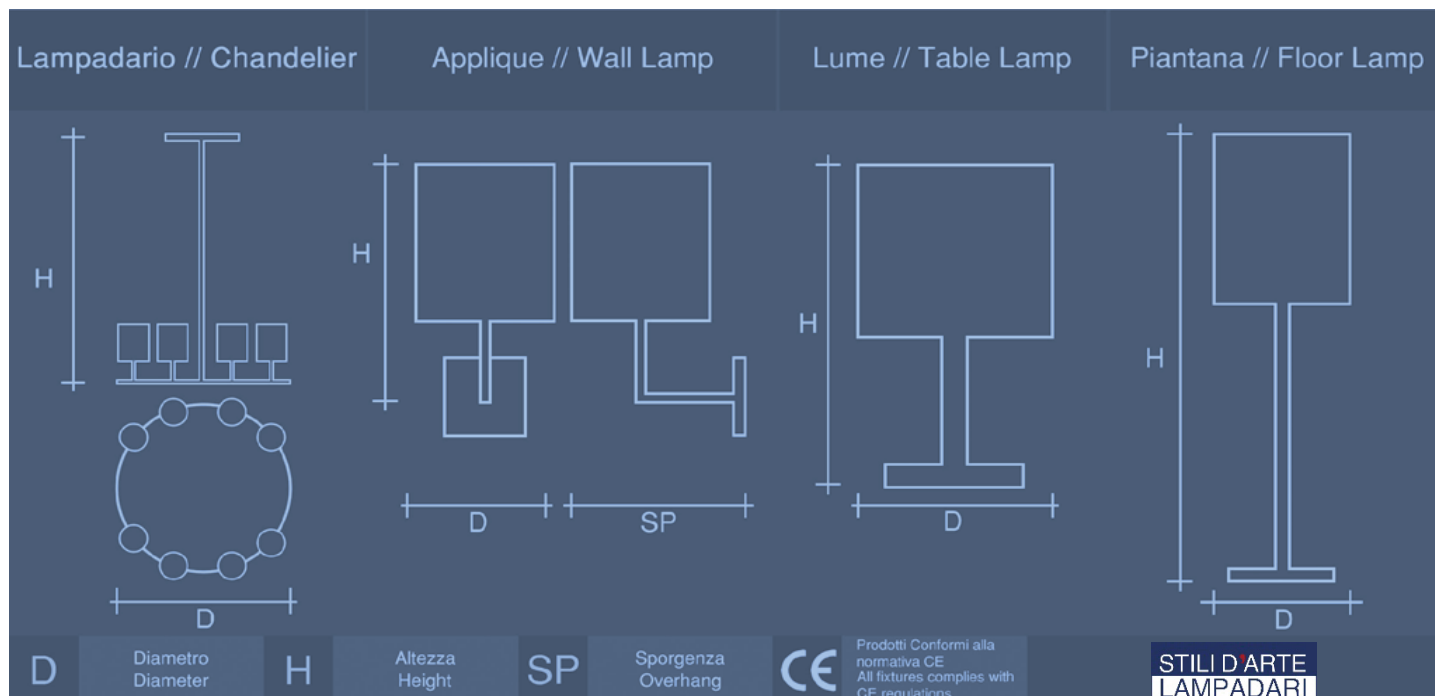

collection ORTENSIA

D Diametro Diameter H Altezza Height SP Sporgenza Overhang CE Prodotti Conformi alla normativa CE All fixtures complies with CE regulations **STILI D'ARTE LAMPADARI**

	Diametro <i>Diameter</i>	Altezza <i>Height</i>	Sporgenza <i>Overhang</i>	Potenza <i>Power</i>
240/3L lampadario 3 luci 3 lights chandelier	60 cm	62 cm		3 (E14) x 40W
240/5L lampadario 5 luci 5 lights chandelier	70 cm	62 cm		5 (E14) x 40W
240/6L lampadario 6 luci 6 lights chandelier	70 cm	62 cm		6 (E14) x 40W
240/8L lampadario 8 luci 8 lights chandelier	80 cm	62 cm		8 (E14) x 40W
240/AP2L applique 2 luci 2 lights wall light	44 cm	32 cm	27 cm	2 (E14) x 40W
240/LP1L lume piccolo 1 luce 1 light small lamp	20 cm	42 cm		1 (E14) x 40W
240/LG1L lume grande 1 luce 1 light big lamp	35 cm	60 cm		1 (E27) x 60W
240/P1L piantana 1 luce 1 light stand	45 cm	168 cm		1 (E27) x 150W

Finitura: cromato
Finish: chrome

Prodotti conformi
alla normativa CE

All fixtures are
according to CE