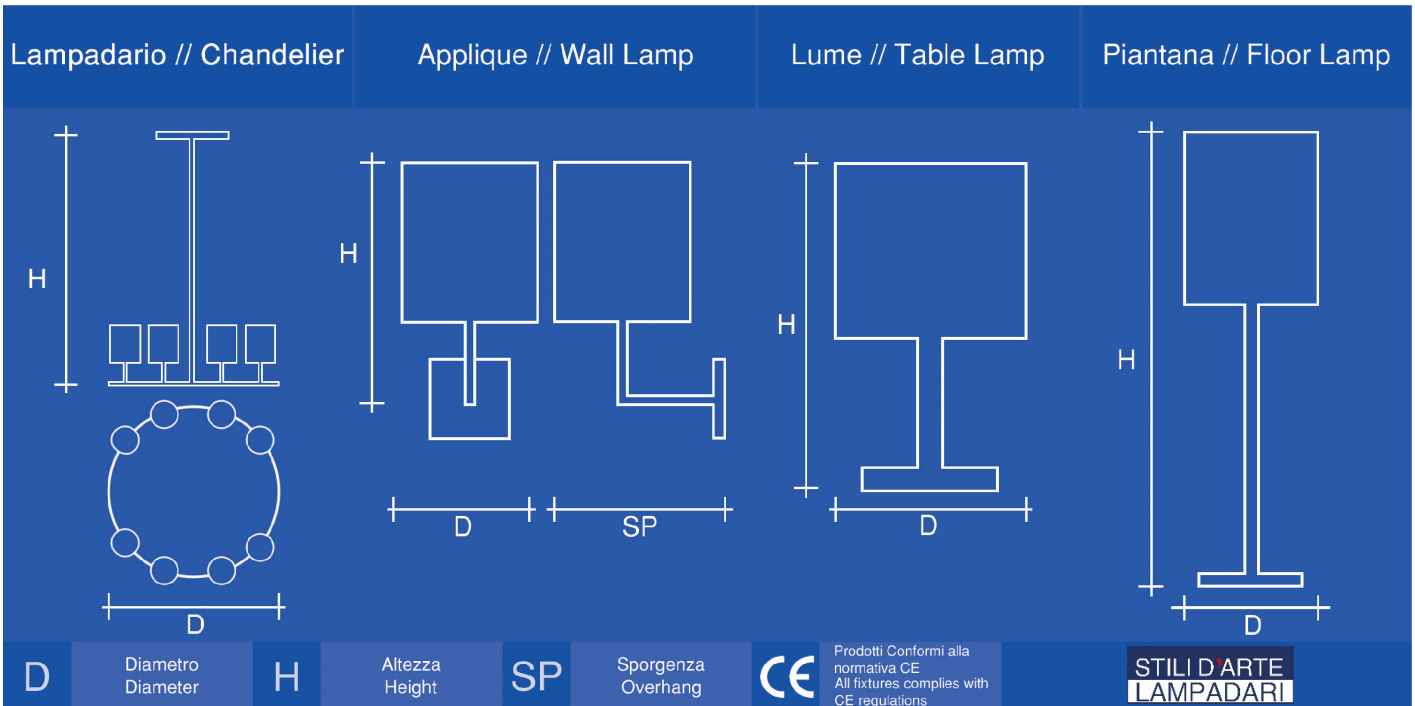

collection LUXOR

ORO

	Diametro <i>Diameter</i>	Altezza <i>Height</i>	Sporgenza <i>Overhang</i>	Potenza <i>Power</i>
410/5L lampadario 5 luci 6 lights chandelier	30 cm	40 cm		5 (E14) x 40W
410/9L lampadario 9 luci 9 lights chandelier	40 cm	50 cm		9 (E14) x 40W
410/12L lampadario 12 luci 12 lights chandelier	60 cm	78 cm		12 (E14) x 40W
410/18L lampadario 18 luci 18 lights chandelier	80 cm	100 cm		18 (E14) x 40W
410/PL3L plafoniera 3 luci 3 lights fixture	30 cm	30 cm		3 (E14) x 40W
410/PL6L plafoniera 6 luci 6 lights fixture	40 cm	30 cm		6 (E14) x 40W
410/PL8L plafoniera 8 luci 8 lights fixture	60 cm	32 cm		8 (E14) x 40W

Finitura: dorato
Finish: golden

Prodotti conformi
alla normativa **CE**

*All fixtures are
according to* **CE**

segue ►

ORO

	Diametro <i>Diameter</i>	Altezza <i>Height</i>	Sporgenza <i>Overhang</i>	Potenza <i>Power</i>
410/PL12L plafoniera 12 luci 12 lights fixture	80 cm	50 cm		12 (E14) x 40W
410/AP2L applique 2 luci 2 lights wall light	19 cm	19 cm	10 cm	2 (E14) x 40W

Finitura: dorato
Finish: golden

Prodotti conformi
alla normativa **CE**

*All fixtures are
according to* **CE**

CROMO

	Diametro <i>Diameter</i>	Altezza <i>Height</i>	Sporgenza <i>Overhang</i>	Potenza <i>Power</i>
411/5L lampadario 5 luci 5 lights chandelier	30 cm	40 cm		5 (E14) x 40W
411/9L lampadario 9 luci 9 lights chandelier	40 cm	50 cm		9 (E14) x 40W
411/12L lampadario 12 luci 12 lights chandelier	60 cm	78 cm		12 (E14) x 40W
411/18L lampadario 18 luci 18 lights chandelier	80 cm	100 cm		18 (E14) x 40W
411/PL3L plafoniera 3 luci 3 lights fixture	30 cm	30 cm		3 (E14) x 40W
411/PL6L plafoniera 6 luci 6 lights fixture	40 cm	30 cm		6 (E14) x 40W
411/PL8L plafoniera 8 luci 8 lights fixture	60 cm	32 cm		8 (E14) x 40W
411/PL12L plafoniera 12 luci 12 lights fixture	80 cm	50 cm		12 (E14) x 40W
411/AP2L applique 2 luci 2 lights wall light	19 cm	19 cm	10 cm	2 (E14) x 40W