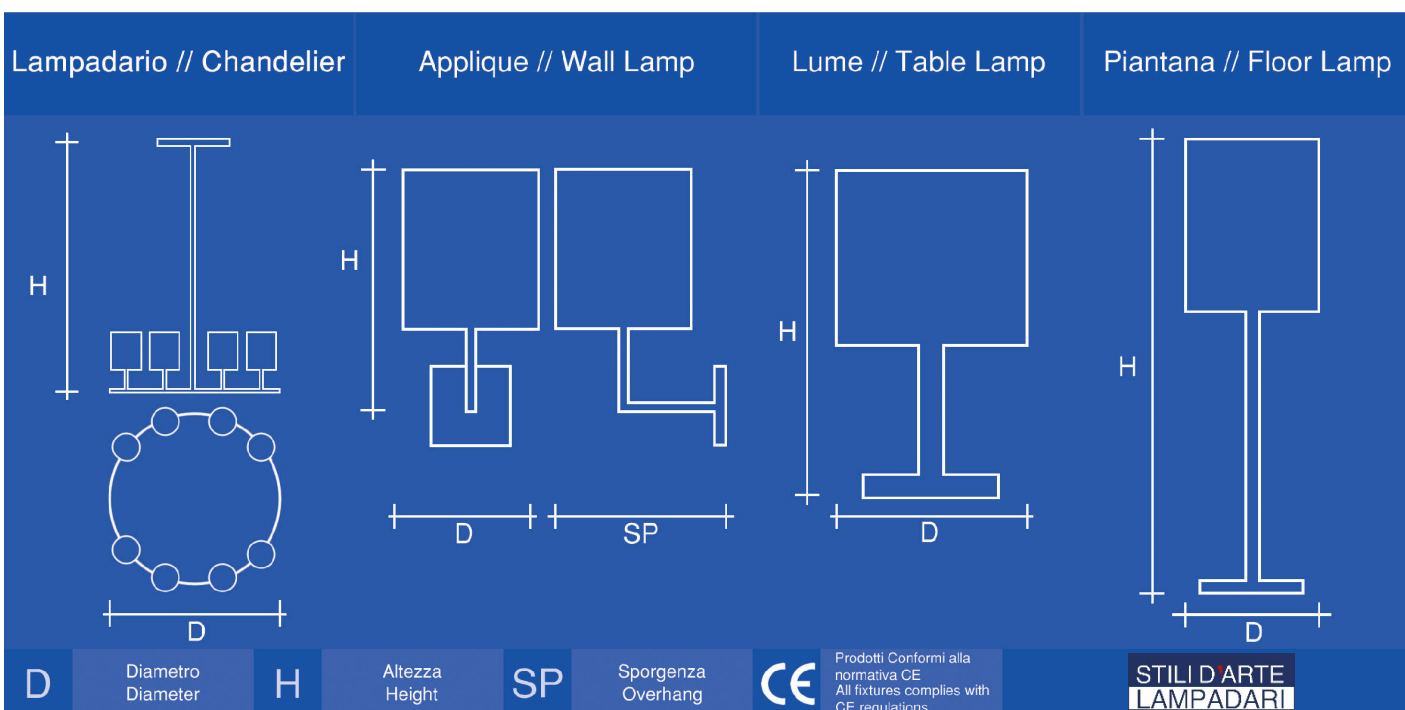

## CROMO

	Diametro <i>Diameter</i>	Altezza <i>Height</i>	Sporgenza <i>Overhang</i>	Potenza <i>Power</i>
<b>390/SP1L</b> sospensione 1 luce 1 light suspension	10 cm	30 cm		1 (E14) x 40W
<b>390/SG1L</b> sospensione 1 luce 1 light suspension	20 cm	45 cm		1 (E14) x 40W
<b>390/SPM4+1L</b> sospensione 5 luci 5 lights suspension	46 cm	55 cm		5 (E14) x 40W
<b>390/SPG4+1L</b> sospensione 5 luci 5 lights suspension	55 cm	63 cm		5 (E14) x 40W
<b>390/PL3+1L</b> plafoniera 4 luci 4 lights fixture	33 cm	47 cm		4 (E14) x 40W
<b>390/AP2L</b> applique 2 luci 2 lights wall light	20 cm	17 cm	11 cm	2 (E14) x 40W
<b>390/LP1L</b> lume piccolo 1 luce 1 light small lamp	10 cm	27 cm		1 (E14) x 40W

## ORO

	Diametro <i>Diameter</i>	Altezza <i>Height</i>	Sporgenza <i>Overhang</i>	Potenza <i>Power</i>
<b>391/SP1L</b> sospensione 1 luce 1 light suspension	10 cm	30 cm		1 (E14) x 40W
<b>391/SG1L</b> sospensione 1 luce 1 light suspension	20 cm	45 cm		1 (E14) x 40W
<b>391/SPM4+1L</b> sospensione 5 luci 5 lights suspension	46 cm	55 cm		5 (E14) x 40W
<b>391/SPG4+1L</b> sospensione 5 luci 5 lights suspension	55 cm	63 cm		5 (E14) x 40W
<b>391/PL3+1L</b> plafoniera 4 luci 4 lights fixture	33 cm	47 cm		4 (E14) x 40W
<b>391/AP2L</b> applique 2 luci 2 lights wall light	20 cm	17 cm	11 cm	2 (E14) x 40W
<b>391/LP1L</b> lume piccolo 1 luce 1 light small lamp	10 cm	27 cm		1 (E14) x 40W