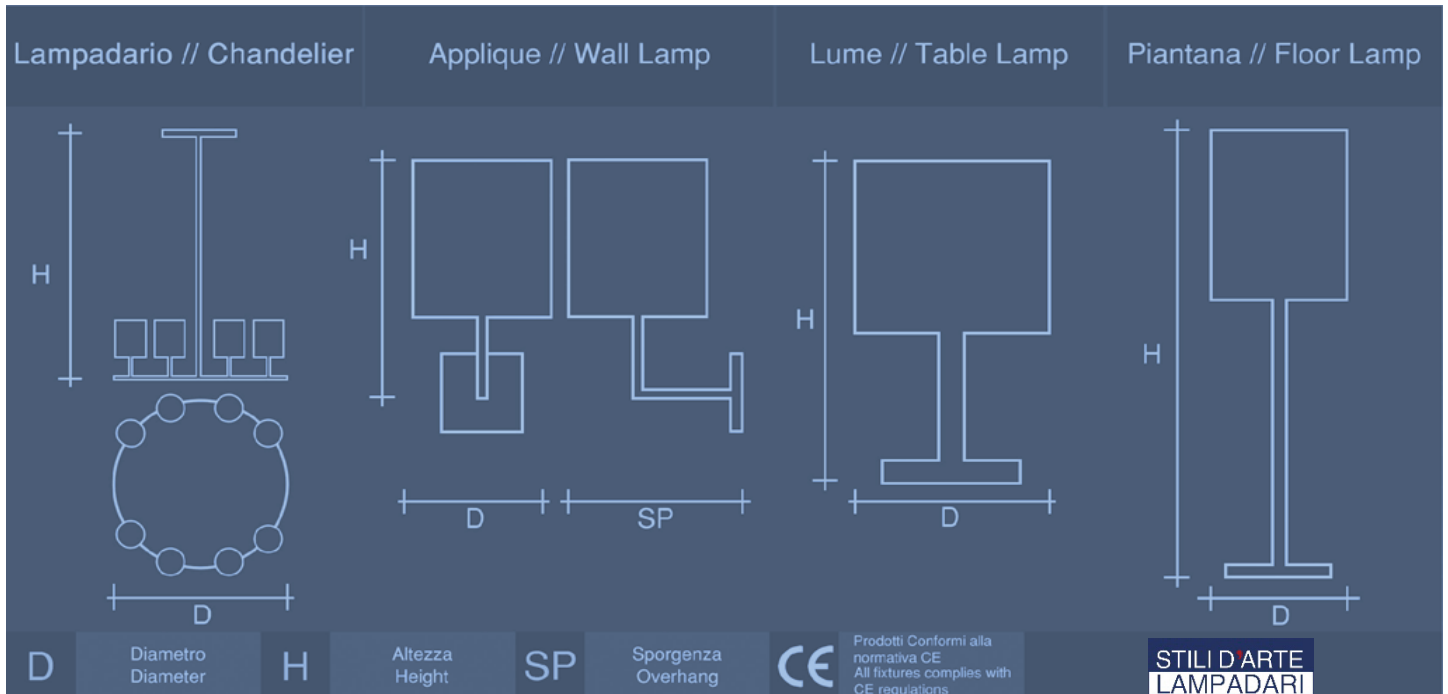

## FUSIONE D'OTTONE E ORO FRANCESE E SFERE IN SWAROVSKI

	Diametro Diameter	Altezza Height	Sporgenza Overhang	Potenza Power
<b>170/5L</b> lampadario 5 luci 5 lights chandelier	85 cm	60 cm		5 (E14) x 40W
<b>170/8L</b> lampadario 8 luci 8 lights chandelier	90 cm	60 cm		8 (E14) x 40W
<b>170/AP1L</b> applique 1 luce 1 light wall light	13 cm	24 cm	22 cm	1 (E14) x 40W
<b>170/AP2L</b> applique 2 luce 2 lights wall light	41 cm	22 cm	22 cm	2 (E14) x 40W
<b>170/LP1L</b> lume piccolo 1 luce 1 light small lamp	25 cm	49 cm		1 (E14) x 40W
<b>170/LG1L</b> lume grande 1 luce 1 light big lamp	40 cm	73 cm		1 (E27) x 60W

## FUSIONE D'OTTONE E ORO FRANCESE E SFERE IN SWAROVSKI

	Diametro <i>Diameter</i>	Altezza <i>Height</i>	Sporgenza <i>Overhang</i>	Potenza <i>Power</i>
<b>170/LG3L</b> lume grande 3 luci 3 lights big lamp	50 cm	80 cm		3 (E14) x 40W
<b>170/LG5L</b> lume grande 5 luci 5 lights big lamp	50 cm	107 cm		5 (E14) x 40W
<b>170/S3L</b> sospensione 3 luci 3 lights suspension	55 cm	50 cm		3 (E14) x 40W
<b>170/P3L</b> piantana 3 luci 3 lights stand	50 cm	190 cm		3 (E14) x 40W

## CON PENDAGLIERIA E BOBECHE IN FOGLIA ORO

	Diametro <i>Diameter</i>	Altezza <i>Height</i>	Sporgenza <i>Overhang</i>	Potenza <i>Power</i>
<b>171/3L</b> lampadario 3 luci 3 lights chandelier	60 cm	70 cm		3 (E14) x 40W
<b>171/5L</b> lampadario 5 luci 5 lights chandelier	70 cm	70 cm		5 (E14) x 40W
<b>171/6L</b> lampadario 6 luci 6 lights chandelier	70 cm	70 cm		6 (E14) x 40W
<b>171/8L</b> lampadario 8 luci 8 lights chandelier	80 cm	70 cm		8 (E14) x 40W
<b>171/8+4L</b> lampadario 12 luci 12 lights chandelier	90 cm	70 cm		12 (E14) x 40W
<b>171/AP2L</b> applique 2 luci 2 lights wall light	50 cm	80 cm		2 (E14) x 40W