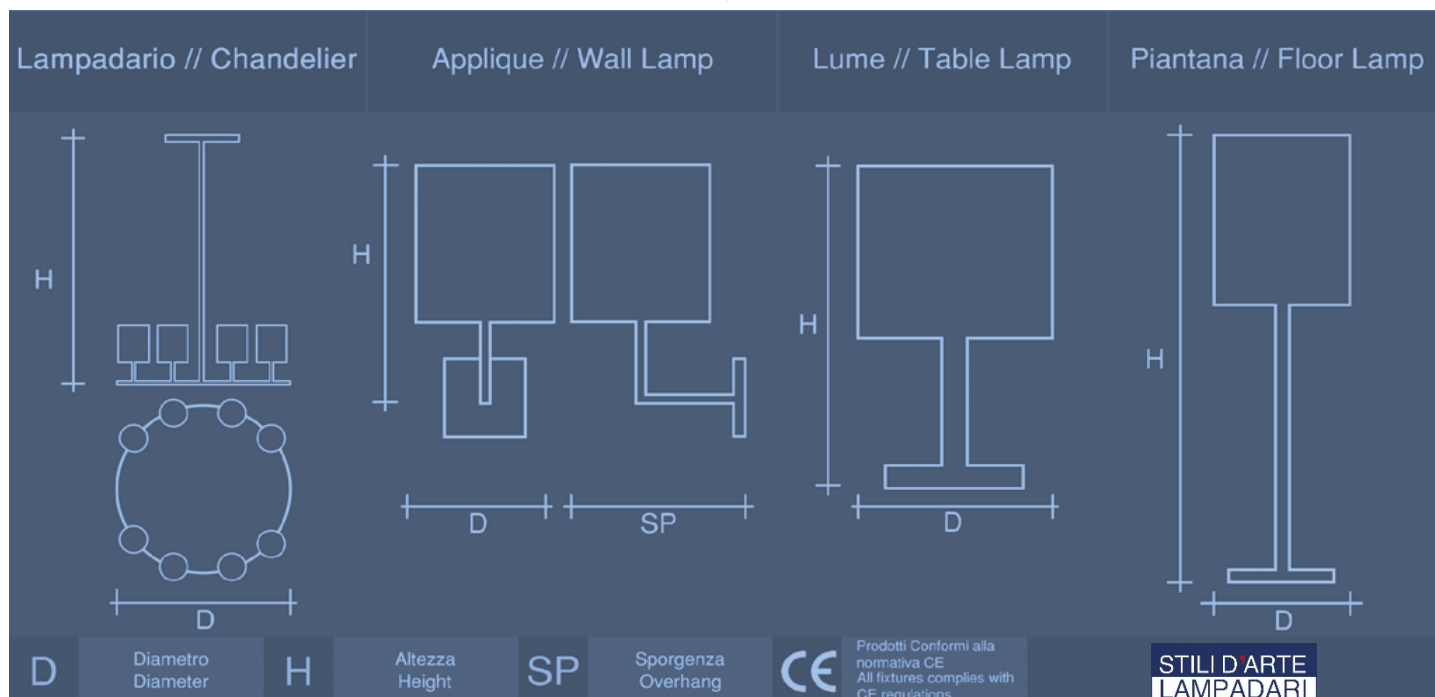

collection DUETTO

D

Diametro
Diameter

H

Altezza
Height

SP

Sporgenza
Overhang

CE

Prodotti Conformi alla
normativa CE
All fixtures complies with
CE regulations

STILI D'ARTE
LAMPADARI

FOGLIA ARGENTO

	Diametro Diameter	Altezza Height	Sporgenza Overhang	Potenza Power
130/3L lampadario 3 luci senza paralumi 3 lights chandelier without lampshades	60 cm	60 cm		3 (E14) x 40W
130/3LP lampadario 3 luci con paralumi 3 lights chandelier with lampshades	65 cm	60 cm		3 (E14) x 40W
130/5L lampadario 5 luci senza paralumi 5 lights chandelier without lampshades	70 cm	60 cm		5 (E14) x 40W
130/5LP lampadario 5 luci con paralumi 5 lights chandelier with lampshades	75 cm	60 cm		5 (E14) x 40W
130/6L lampadario 6 luci senza paralumi 6 lights chandelier without lampshades	70 cm	60 cm		6 (E14) x 40W

Finitura: cromato/dorato
Finish: chrome/golden

Prodotti conformi
alla normativa CE

All fixtures are
according to CE

FOGLIA ARGENTO

	Diametro <i>Diameter</i>	Altezza <i>Height</i>	Sporgenza <i>Overhang</i>	Potenza <i>Power</i>
130/6LP lampadario 6 luci con paralumi 6 lights chandelier with lampshades	75 cm	60 cm		6 (E14) x 40W
130/8L lampadario 8 luci senza paralumi 8 lights chandelier without lampshades	80 cm	60 cm		8 (E14) x 40W
130/8LP lampadario 8 luci con paralumi 8 lights chandelier with lampshades	85 cm	60 cm		8 (E14) x 40W
130/8+4L lampadario 12 luci senza paralumi 12 lights chandelier without lampshades	90 cm	60 cm		12 (E14) x 40W
130/8+4LP lampadario 12 luci con paralumi 12 lights chandelier with lampshades	95 cm	60 cm		12 (E14) x 40W
130/AP2L applique 2 luci senza paralumi 2 lights wall light without lampshades	40 cm	31 cm	27 cm	2 (E14) x 40W
130/AP2LP applique 2 luci con paralumi 2 lights wall light with lampshades	43 cm	40 cm	32 cm	2 (E14) x 40W
130/LP1L lume piccolo 1 luce 1 light small lamp	25 cm	44 cm		1 (E14) x 40W
130/LG1L lume grande 1 luce 1 light big lamp	45 cm	70 cm		1 (E27) x 60W