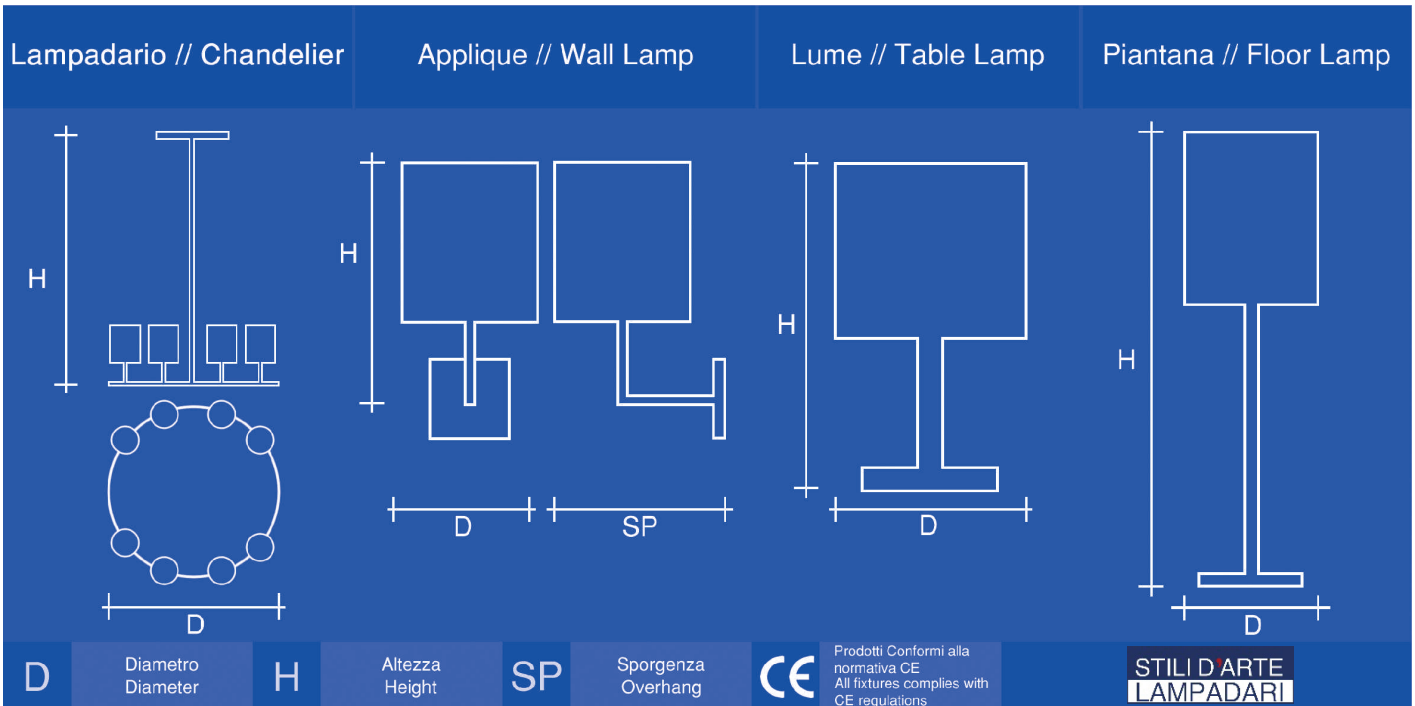

collection DIVAS

AMBRA

	Diametro <i>Diameter</i>	Altezza <i>Height</i>	Sporgenza <i>Overhang</i>	Potenza <i>Power</i>
370/3L lampadario 3 luci senza paralumi 3 lights chandelier without lampshades	60 cm	55 cm		3 (E14) x 40W
370/3LP lampadario 3 luci con paralumi 3 lights chandelier with lampshades	65 cm	55 cm		3 (E14) x 40W
370/5L lampadario 5 luci senza paralumi 5 lights chandelier without lampshades	70 cm	55 cm		5 (E14) x 40W
370/5LP lampadario 5 luci con paralumi 5 lights chandelier with lampshades	75 cm	55 cm		5 (E14) x 40W
370/6L lampadario 6 luci senza paralumi 6 lights chandelier without lampshades	70 cm	55 cm		6 (E14) x 40W

Finitura: dorato
Finish: golden

Prodotti conformi
alla normativa **CE**

All fixtures are
according to **CE**