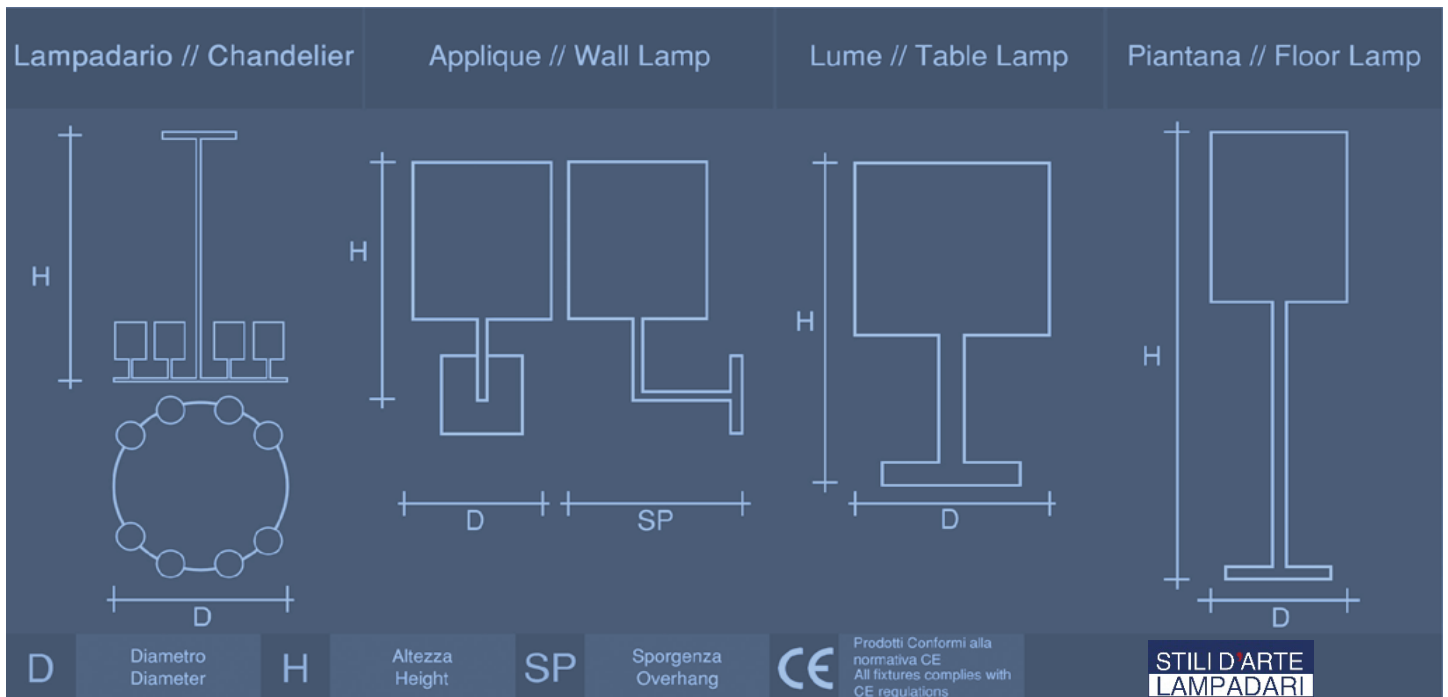

# collection DIAMANTEA

	Diametro <i>Diameter</i>	Altezza <i>Height</i>	Sporgenza <i>Overhang</i>	Potenza <i>Power</i>
<b>1 20/3L</b> lampadario 3 luci senza paralumi 3 lights chandelier without lampshades	60 cm	70 cm		3 (E14) x 40W
<b>1 20/3LP</b> lampadario 3 luci con paralumi 3 lights chandelier with lampshades	65 cm	70 cm		3 (E14) x 40W
<b>1 20/5L</b> lampadario 5 luci senza paralumi 5 lights chandelier without lampshades	70 cm	70 cm		5 (E14) x 40W
<b>1 20/5LP</b> lampadario 5 luci con paralumi 5 lights chandelier with lampshades	75 cm	70 cm		5 (E14) x 40W
<b>1 20/6L</b> lampadario 6 luci senza paralumi 6 lights chandelier without lampshades	70 cm	70 cm		6 (E14) x 40W

**Finitura:** oro francese  
*Finish: French gold*

Prodotti conformi  
alla normativa **CE**

*All fixtures are  
according to **CE***

	<b>Diametro</b> <i>Diameter</i>	<b>Altezza</b> <i>Height</i>	<b>Sporgenza</b> <i>Overhang</i>	<b>Potenza</b> <i>Power</i>
<b>1 20/LG5L</b> lume grande 5 luci 5 lights big lamp	50 cm	95 cm		5 (E14) x 40W
<b>1 20/S3L</b> sospensione 3 luci 3 lights suspension	50 cm	55 cm		3 (E14) x 40W
<b>1 20/P3L</b> piantana 3 luci 3 lights stand	50 cm	182 cm		3 (E14) x 40W