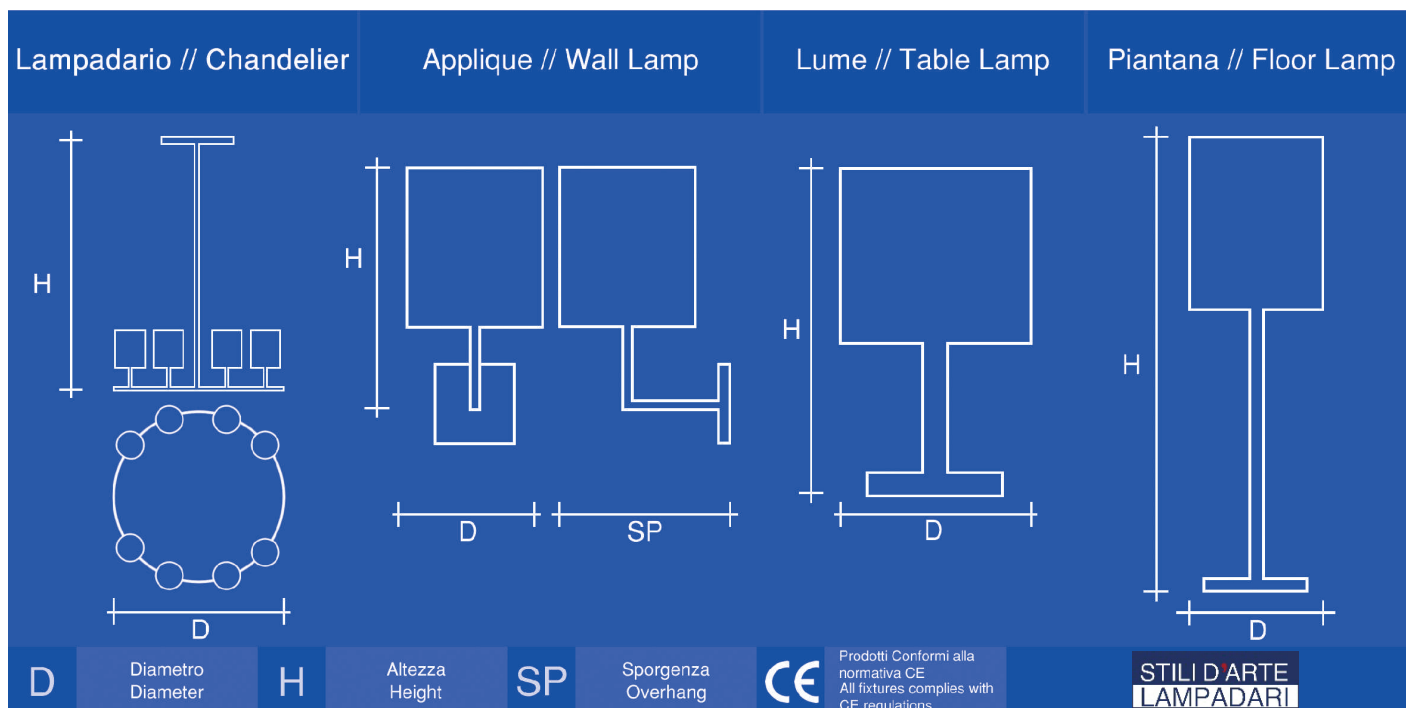

## BIANCO

	Diametro <i>Diameter</i>	Altezza <i>Height</i>	Sporgenza <i>Overhang</i>	Potenza <i>Power</i>
<b>350/3L</b> lampadario 3 luci senza paralumi 3 lights chandelier without lampshades	65 cm	58 cm		3 (E14) x 40W
<b>350/3LP</b> lampadario 3 luci con paralumi 3 lights chandelier with lampshades	70 cm	58 cm		3 (E14) x 40W
<b>350/5L</b> lampadario 5 luci senza paralumi 5 lights chandelier without lampshades	75 cm	58 cm		5 (E14) x 40W
<b>350/5LP</b> lampadario 5 luci con paralumi 5 lights chandelier with lampshades	80 cm	58 cm		5 (E14) x 40W
<b>350/6L</b> lampadario 6 luci senza paralumi 6 lights chandelier without lampshades	75 cm	58 cm		6 (E14) x 40W

**Finitura:** cromato  
*Finish:* chrome

Prodotti conformi  
alla normativa **CE**

*All fixtures are  
according to **CE***

	Diametro Diameter	Altezza Height	Sporgenza Overhang	Potenza Power
<b>350/6LP</b> lampadario 6 luci con paralumi 6 lights chandelier with lampshades	80 cm	58 cm		6 (E14) x 40W
<b>350/8L</b> lampadario 8 luci senza paralumi 8 lights chandelier without lampshades	85 cm	58 cm		8 (E14) x 40W
<b>350/8LP</b> lampadario 8 luci con paralumi 8 lights chandelier with lampshades	90 cm	58 cm		8 (E14) x 40W
<b>350/AP2L</b> applique 2 luci senza paralume 2 lights wall light without lampshades	32 cm	34 cm	30 cm	2 (E14) x 40W
<b>350/AP2LP</b> applique 2 luci con paralume 2 lights wall light with lampshades	53 cm	35 cm	40 cm	2 (E14) x 40W
<b>350/LP1L</b> lume piccolo 1 luce 1 light small lamp	25 cm	44 cm		1 (E14) x 40W
<b>350/LG1L</b> lume grande 1 luce 1 light big lamp	40 cm	66 cm		1 (E27) x 60W
<b>350/P1L</b> piantana 1 luce 1 light stand	50 cm	173 cm		1 (E27) x 150W

Finitura: cromato  
Finish: chrome

Prodotti conformi  
alla normativa CE

All fixtures are  
according to CE

**NERO**

**351 -** L'articolo **351 Black & White Nero** ha le stesse caratteristiche e prezzi dell'articolo **350 Black & White Bianco**.