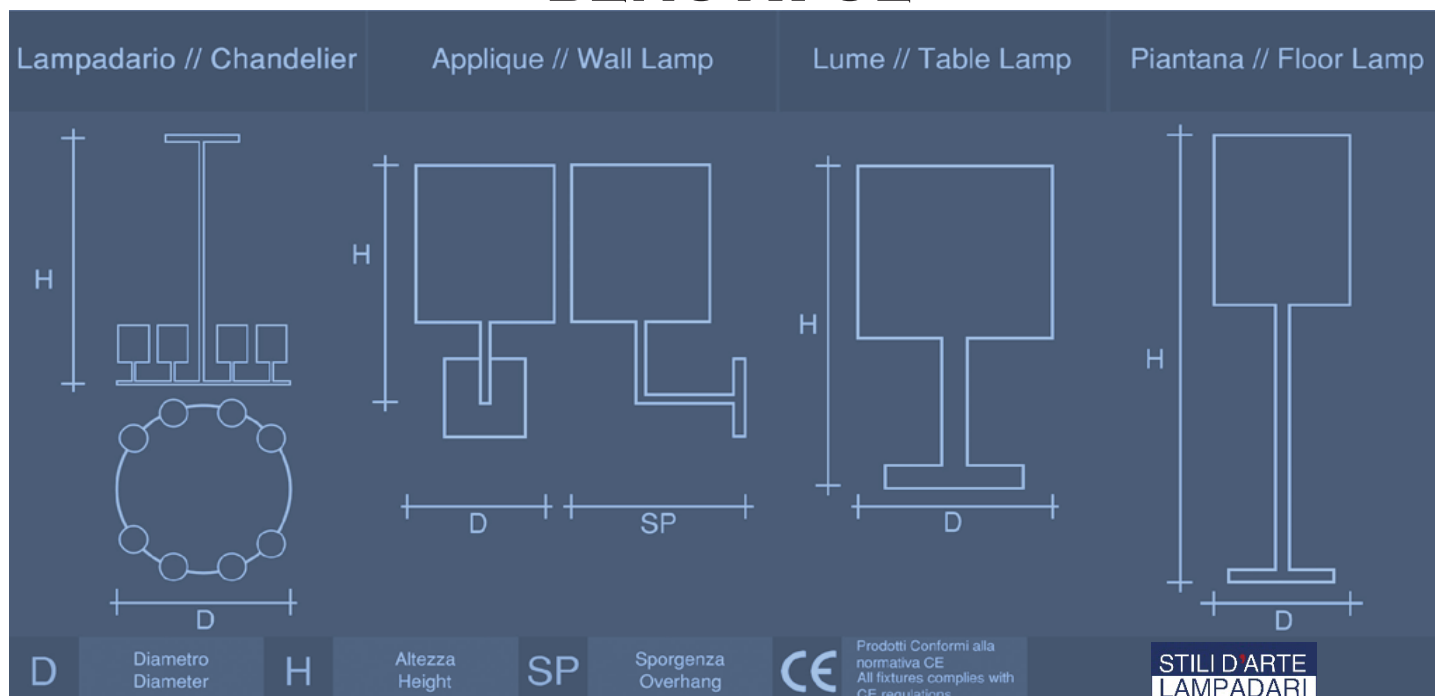

collection BEAUTIFUL

CRISTALLO TRASPARENTE

	Diametro <i>Diameter</i>	Altezza <i>Height</i>	Sporgenza <i>Overhang</i>	Potenza <i>Power</i>
1 1 0/8L lampadario 8 luci 8 lights chandelier	82 cm	78 cm		8 (E14) x 40W
1 1 0/12L lampadario 12 luci 12 lights chandelier	135 cm	125 cm		12 (E14) x 40W
1 1 0/AP2L applique 2 luci 2 lights wall light	40 cm	38 cm	28 cm	2 (E14) x 40W

Finitura: dorato/cromato
Finish: golden/chrome

CRISTALLO AMBRA

	Diametro <i>Diameter</i>	Altezza <i>Height</i>	Sporgenza <i>Overhang</i>	Potenza <i>Power</i>
1 1 1/8L lampadario 8 luci 8 lights chandelier	82 cm	78 cm		8 (E14) x 40W
1 1 1/AP2L applique 2 luci 2 lights wall light	40 cm	35 cm	26 cm	2 (E14) x 40W