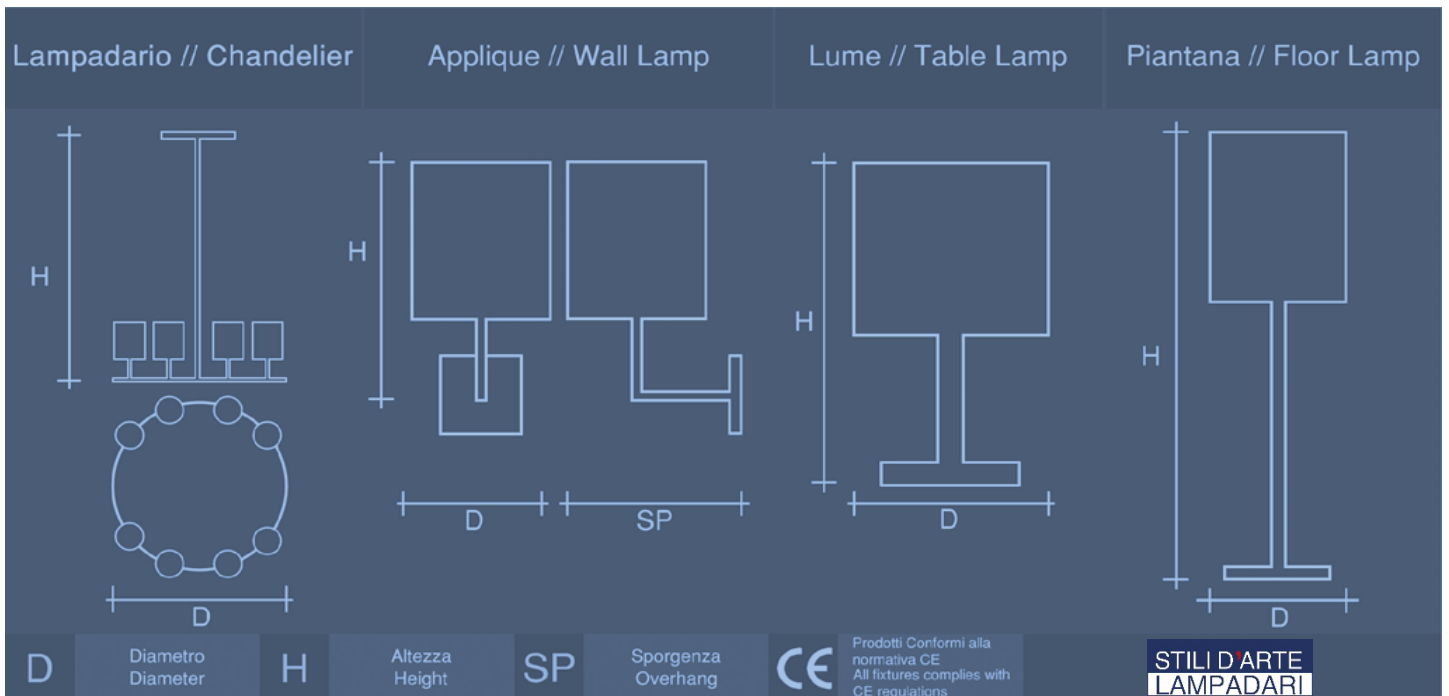

collection ARMONY

D

Diametro
Diameter

H

Altezza
Height

SP

Sporgenza
Overhang

CE

Prodotti Conformi alla
normativa CE
All fixtures complies with
CE regulationsSTILI D'ARTE
LAMPADARI

	Diametro Diameter	Altezza Height	Sporgenza Overhang	Potenza Power
1 00/3L lampadario 3 luci senza paralumi 3 lights chandelier without lampshades	60 cm	65 cm		3 (E14) x 40W + 3LED x 1W
1 00/3LP lampadario 3 luci con paralumi 3 lights chandelier with lampshades	65 cm	65 cm		3 (E14) x 40W + 3LED x 1W
1 00/5L lampadario 5 luci senza paralumi 5 lights chandelier without lampshades	70 cm	65 cm		5 (E14) x 40W + 3LED x 1W
1 00/5LP lampadario 5 luci con paralumi 5 lights chandelier with lampshades	75 cm	65 cm		5 (E14) x 40W + 3LED x 1W
1 00/6L lampadario 6 luci senza paralumi 6 lights chandelier without lampshades	70 cm	65 cm		6 (E14) x 40W + 3LED x 1W

Finitura: cromato
Finish: chrome

Prodotti conformi
alla normativa CE

All fixtures are
according to CE

	Diametro <i>Diameter</i>	Altezza <i>Height</i>	Sporgenza <i>Overhang</i>	Potenza <i>Power</i>
1 00/6LP lampadario 6 luci con paralumi 6 lights chandelier with lampshades	75 cm	65 cm		6 (E14) x 40W + 3LED x 1W
1 00/8L lampadario 8 luci senza paralumi 8 lights chandelier without lampshades	80 cm	65 cm		8 (E14) x 40W + 3LED x 1W
1 00/8LP lampadario 8 luci con paralumi 8 lights chandelier with lampshades	85 cm	65 cm		8 (E14) x 40W + 3LED x 1W
1 00/AP2L applique 2 luci senza paralumi 2 lights wall light without lampshades	40 cm	31 cm	27 cm	2 (E14) x 40W
1 00/AP2LP applique 2 luci con paralumi 2 lights wall light with lampshades	43 cm	40 cm	32 cm	2 (E14) x 40W
1 00/LP1L lume piccolo 1 luce 1 light small lamp	25 cm	44 cm		1 (E14) x 40W + 3LED x 1W
1 00/LG1L lume grande 1 luce 1 light big lamp	45 cm	68 cm		1 (E27) x 60W + 4LED x 1W
1 00/P1L piantana 1 luce 1 light stand	50 cm	172 cm		1 (E27) x 150W