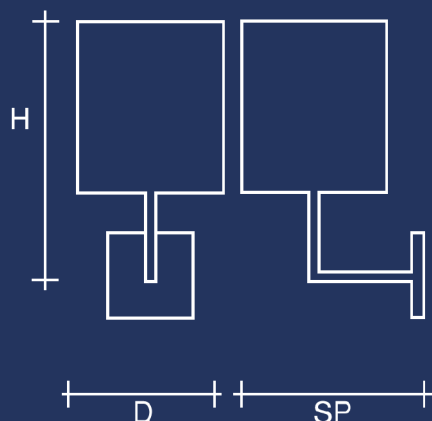

Lampadario // Chandelier

Applique // Wall Lamp

Lume // Table Lamp

Piantana // Floor Lamp

D

Diametro  
Diameter

H

Altezza  
Height

## Trasparente // Transparent

Collezione Collection	Articolo Item	Descrizione Description	Potenza Power	Dimensioni Dimensions
<b>Shelly</b>	<b>910/3L</b>	Lampadario 3 Luci senza Paralumi 3 Lights Chandelier w/o Lampshades	3(E14) x 40W	D=60cm H=60cm
<b>Shelly</b>	<b>910/3LP</b>	Lampadario 3 Luci con Paralumi 3 Lights Chandelier w/ Lampshades	3(E14) x 40W	D=65cm H=60cm
<b>Shelly</b>	<b>910/5L</b>	Lampadario 5 Luci senza Paralumi 5 Lights Chandelier w/o Lampshades	5(E14) x 40W	D=70cm H=60cm
<b>Shelly</b>	<b>910/5LP</b>	Lampadario 5 Luci con Paralumi 5 Lights Chandelier w/ Lampshades	5(E14) x 40W	D=75cm H=60cm
<b>Shelly</b>	<b>910/6L</b>	Lampadario 6 Luci senza Paralumi 6 Lights Chandelier w/o Lampshades	6(E14) x 40W	D=70cm H=60cm
<b>Shelly</b>	<b>910/6LP</b>	Lampadario 6 Luci con Paralumi 6 Lights Chandelier w/ Lampshades	6(E14) x 40W	D=75cm H=60cm
<b>Shelly</b>	<b>910/8L</b>	Lampadario 8 Luci senza Paralumi 8 Lights Chandelier w/o Lampshades	8(E14) x 40W	D=85cm H=60cm
<b>Shelly</b>	<b>910/8LP</b>	Lampadario 8 Luci con Paralumi 8 Lights Chandelier w/ Lampshades	8(E14) x 40W	D=90cm H=60cm
<b>Shelly</b>	<b>910/AP2L</b>	Applique 2 Luci senza Paralumi 2 Lights Wall Lamp w/o Lampshades	2(E14) x 40W	D=43cm H=26cm SP=29cm
<b>Shelly</b>	<b>910/AP2LP</b>	Applique 2 Luci con Paralumi 2 Lights Wall Lamp w/ Lampshades	2(E14) x 40W	D=48cm H=31cm SP=33cm

<b>Shelly</b>	<b>910/LP1L</b>	Lume Piccolo 1 Luce 1 Light Small Lamp	1(E14) x 40W	D=25cm H=42cm
<b>Shelly</b>	<b>910/LG1L</b>	Lume Grande 1 Luce 1 Light Big Lamp	1(E27) x 60W	D=40cm H=65cm
<b>Finitura:</b> Dorato/Cromato <b>Finishing:</b> Golden/Chrome				