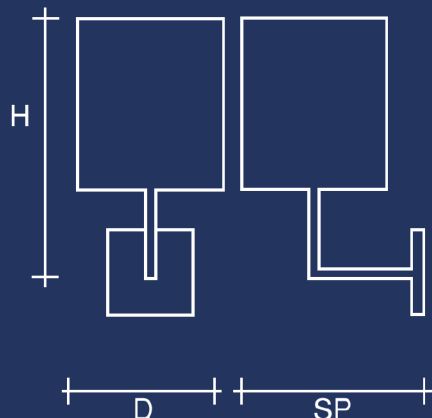

Lampadario // Chandelier

Applique // Wall Lamp

Lume // Table Lamp

Piantana // Floor Lamp

D

Diametro
Diameter

H

Altezza
Height

The elegance of the Crystal and grit Glass blown infill Gold sponged gives a touch of elegance to the Rose Collection

con Coppette // with Small Cups

Collezione Collection	Articolo Item	Descrizione Description	Potenza Power	Dimensioni Dimensions
Rose	580/3L	Lampadario 3 Luci senza Paralumi 3 Lights Chandelier w/o Lampshades	3(E14) x 40W	D=60cm H=60cm
Rose	580/5L	Lampadario 5 Luci senza Paralumi 5 Lights Chandelier w/o Lampshades	5(E14) x 40W	D=70cm H=60cm
Rose	580/6L	Lampadario 6 Luci senza Paralumi 6 Lights Chandelier w/o Lampshades	6(E14) x 40W	D=70cm H=60cm
Rose	580/8L	Lampadario 8 Luci senza Paralumi 8 Lights Chandelier w/o Lampshades	8(E14) x 40W	D=85cm H=60cm
Rose	580/8+4L	Lampadario 12 Luci con Paralume 12 Lights Chandelier	1(E14) x 40W	D=90cm H=60cm
Rose	580/AP2L	Applique 2 Luci 2 Lights Wall Light	2(E14) x 40W	D=45cm H=38cm SP=24cm
Finitura: Dorato Finishing: Golden				