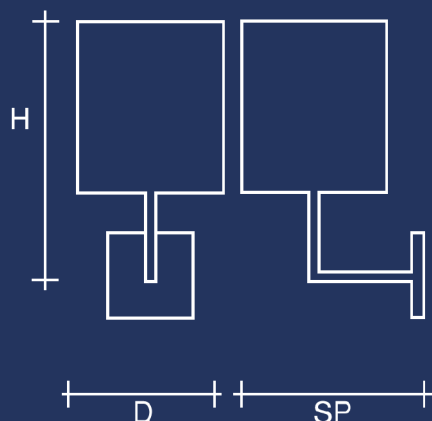

Lampadario // Chandelier

Applique // Wall Lamp

Lume // Table Lamp

Piantana // Floor Lamp

D

Diametro
Diameter

H

Altezza
Height

Trasparente con Coppette // Transparent with Small Cup

Collezione Collection	Articolo Item	Descrizione Description	Potenza Power	Dimensioni Dimensions
Penelope	801/3L	Lampadario 3 Luci senza Paralumi 3 Lights Chandelier w/o Lampshades	3(E14) x 40W	D=60cm H=60cm
Penelope	801/5L	Lampadario 5 Luci senza Paralumi 5 Lights Chandelier w/o Lampshades	5(E14) x 40W	D=70cm H=60cm