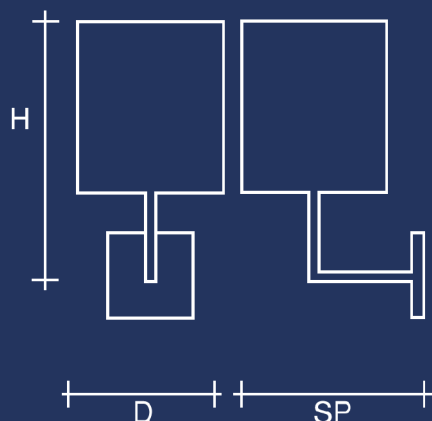

Lampadario // Chandelier

Applique // Wall Lamp

Lume // Table Lamp

Piantana // Floor Lamp

D

Diametro
Diameter

H

Altezza
Height

The beauty of grit Amber or White blown glass meets the brilliance of gold or chrome frames for an extremely refined effect.

Ambra // Amber

Collezione Collection	Articolo Item	Descrizione Description	Potenza Power	Dimensioni Dimensions
Melanie	610/3LP	Lampadario 3 Luci con Paralumi 3 Lights Chandelier w/ Lampshades	3(E14) x 40W	D=65cm H=60cm
Melanie	610/5LP	Lampadario 5 Luci con Paralumi 5 Lights Chandelier w/ Lampshades	5(E14) x 40W	D=75cm H=60cm
Melanie	610/6LP	Lampadario 6 Luci con Paralumi 6 Lights Chandelier w/ Lampshades	6(E14) x 40W	D=75cm H=60cm
Melanie	610/8LP	Lampadario 8 Luci con Paralumi 8 Lights Chandelier w/ Lampshades	8(E14) x 40W	D=90cm H=60cm
Melanie	610/12LP	Lampadario 12 Luci con Paralumi 12 Lights Chandelier w/ Lampshades	12(E14) x 40W	D=120cm H=75cm
Melanie	610/AP2LP	Applique 2 Luci con Paralumi 2 Light Fixture w/ Lampshade	2(E14) x 40W	D=45cm C=43cm SP=25cm
Melanie	610/LP1L	Lume Piccolo 1 Luce 1 Light Small Lamp	1(E14) x 40W	D=25cm H=43cm
Melanie	610/LG1L	Lume Grande 1 Luce 1 Light Big Lamp	1(E27) x 60W	D=40cm H=66cm
Melanie	610/P1L	Piantana 1 Luce 1 Light Floor Lamp	1(E27) x 150W	D=50cm H=175cm