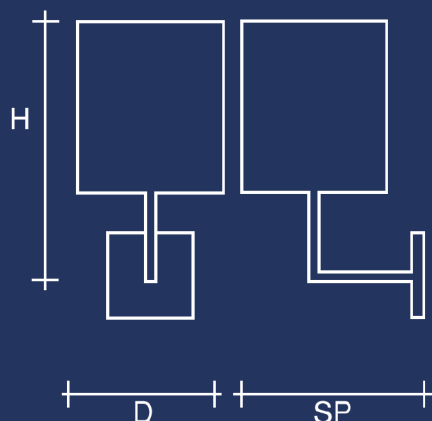

Lampadario // Chandelier

Applique // Wall Lamp

Lume // Table Lamp

Piantana // Floor Lamp

D

Diametro  
Diameter

H

Altezza  
Height

## Ambra con Coppette // Amber with Small Caps

Collezione Collection	Articolo Item	Descrizione Description	Potenza Power	Dimensioni Dimensions
Isabel	590/3L	Lampadario 3 Luci 3 Lights Chandelier	3(E14) x 40W	D=60cm H=60cm
Isabel	590/5L	Lampadario 5 Luci 5 Lights Chandelier	5(E14) x 40W	D=70cm H=60cm
Isabel	590/6L	Lampadario 6 Luci 6 Lights Chandelier	6(E14) x 40W	D=70cm H=60cm
Isabel	590/8L	Lampadario 8 Luci 8 Lights Chandelier	8(E14) x 40W	D=85cm H=60cm
Isabel	590/AP2L	Applique 2 Luci 2 Lights Wall Lamp	2(E14) x 40W	D=45cm H=38cm SP=24cm
<b>Finitura:</b> Dorato/Cromato <b>Finishing:</b> Golden/Chrome				

Bianco con Coppette // White with Small Caps

Collezione Collection	Articolo Item	Descrizione Description	Potenza Power	Dimensioni Dimensions
<b>Isabel</b>	<b>591/3L</b>	Lampadario 3 Luci 3 Lights Chandelier	3(E14) x 40W	D=60cm H=60cm
<b>Isabel</b>	<b>591/5L</b>	Lampadario 5 Luci 5 Lights Chandelier	5(E14) x 40W	D=70cm H=60cm
<b>Isabel</b>	<b>591/6L</b>	Lampadario 6 Luci 6 Lights Chandelier	6(E14) x 40W	D=70cm H=60cm
<b>Isabel</b>	<b>591/8L</b>	Lampadario 8 Luci 8 Lights Chandelier	8(E14) x 40W	D=85cm H=60cm
<b>Isabel</b>	<b>591/AP2L</b>	Applique 2 Luci 2 Lights Wall Lamp	2(E14) x 40W	D=45cm H=38cm SP=24cm
<b>Finitura:</b> Dorato/Cromato <b>Finishing:</b> Golden/Chrome				