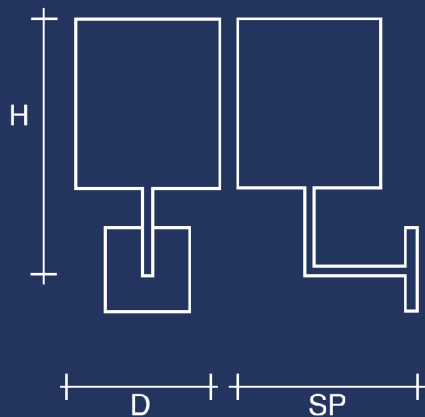

Lampadario // Chandelier

Applique // Wall Lamp

Lume // Table Lamp

Piantana // Floor Lamp

D

Diametro
Diameter

H

Altezza
Height

Collezione Collection	Articolo Item	Descrizione Description	Potenza Power	Dimensioni Dimensions
Catherine	600/3LP	Lampadario 3 Luci con Paralumi 3 Lights Chandelier w/ Lampshades	3(E14) x 40W	D=65cm H=60cm
Catherine	600/5LP	Lampadario 5 Luci con Paralumi 5 Lights Chandelier w/ Lampshades	5(E14) x 40W	D=75cm H=60cm
Catherine	600/6LP	Lampadario 6 Luci con Paralumi 6 Lights Chandelier w/ Lampshades	6(E14) x 40W	D=75cm H=60cm
Catherine	600/8LP	Lampadario 8 Luci con Paralumi 8 Lights Chandelier w/ Lampshades	8(E14) x 40W	D=90cm H=60cm
Catherine	600/12LP	Lampadario 12 Luci con Paralumi 12 Lights Chandelier w/ Lampshades	12(E14) x 40W	D=120cm H=75cm
Catherine	600/AP2LP	Applique 2 Luci con Paralumi 2 Lights Wall Lamp w/ Lampshades	2(E14) x 40W	D=50cm H=46cm SP=25cm
Catherine	600/LP1L	Lume Piccolo 1 Luce 1 Light Small Lamp	1(E14) x 40W	D=25cm H=45cm
Catherine	600/LG1L	Lume Grande 1 Luce 1 Light Big Lamp	1(E27) x 60W	D=35cm H=60cm
Catherine	600/P1L	Piantana 1 Luce 1 Light Floor Lamp	1(E27) x 150W	D=50cm H=175cm
Finitura: Dorato Finishing: Golden				