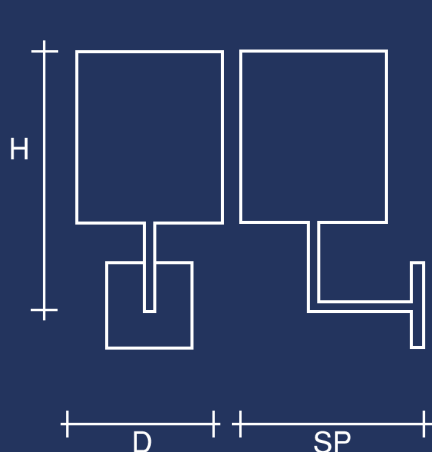

Lampadario // Chandelier

Applique // Wall Lamp

Lume // Table Lamp

Piantana // Floor Lamp

D

Diametro  
Diameter

H

Altezza  
Height

Blown glass in various Lustrò colorations will add a touch of color to your rooms.

**Althea** Trasparente // **Althea** Transparent

Collezione Collection	Articolo Item	Descrizione Description	Potenza Power	Dimensioni Dimensions
<b>Althea</b>	<b>920/3L</b>	Lampadario 3 Luci senza Paralumi 3 Lights Chandelier w/o Lampshades	3(E14) x 40W	D=60cm H=60cm
<b>Althea</b>	<b>920/3LP</b>	Lampadario 3 Luci con Paralumi 3 Lights Chandelier w/ Lampshades	3(E14) x 40W	D=65cm H=60cm
<b>Althea</b>	<b>920/5L</b>	Applique 5 Luci senza Paralumi 5 Lights Wall Lamp w/o Lampshades	5(E14) x 40W	D=70cm H=60cm
<b>Althea</b>	<b>920/5LP</b>	Lampadario 5 Luci con Paralumi 5 Lights Chandelier w/ Lampshades	5(E14) x 40W	D=75cm H=60cm
<b>Althea</b>	<b>920/6L</b>	Lampadario 6 Luci senza Paralumi 6 Lights Chandelier w/o Lampshades	6(E14) x 40W	D=70cm H=60cm
<b>Althea</b>	<b>920/6LP</b>	Lampadario 6 Luci con Paralumi 6 Lights Chandelier w/ Lampshades	6(E14) x 40W	D=75cm H=60cm
<b>Althea</b>	<b>920/8L</b>	Lampadario 8 Luci senza Paralumi 8 Lights Chandelier w/o Lampshades	8(E14) x 40W	D=85cm H=60cm
<b>Althea</b>	<b>920/8LP</b>	Lampadario 8 Luci con Paralumi 8 Lights Chandelier w/ Lampshades	8(E14) x 40W	D=90cm H=60cm
<b>Althea</b>	<b>920/AP2L</b>	Applique 2 Luci senza Paralumi 2 Lights Wall Lamp w/o Lampshades	2(E14) x 40W	D=43cm H=26cm SP=29cm
<b>Althea</b>	<b>920/AP2LP</b>	Applique 2 Luci con Paralumi 2 Lights Wall Lamp w/ Lampshades	2(E14) x 40W	D=48cm H=31cm SP=33cm

<b>Althea</b>	<b>920/LP1L</b>	Lume Piccolo 1 Luce 1 Light Small Lamp	1(E14) x 40W	D=25cm H=42cm
<b>Althea</b>	<b>920/LG1L</b>	Lume Grande 1 Luce 1 Light Big Lamp	1(E27) x 60W	D=40cm H=65cm
<b>Finitura:</b> Dorato/Cromato <b>Finishing:</b> Golden/Chrome				